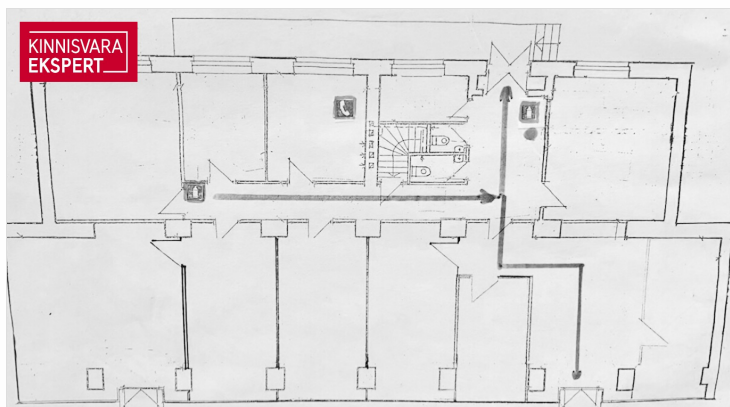

KINNISVARA EKSPERT

Sinu kinnisvara müügipartner

30 aastat KINNISVARA EKSPERT

Argo Vörk
+372 534 33255
argo.vork@kinnisvaraekspert.ee

Usalda oma kinnisvaratehing meie hoolde

A promotional graphic for a real estate expert. It features a portrait of Argo Vörk, a man in a suit. The text includes 'Sinu kinnisvara müügipartner', '30 aastat KINNISVARA EKSPERT', and contact information for Argo Vörk: '+372 534 33255' and 'argo.vork@kinnisvaraekspert.ee'. At the bottom, it says 'Usalda oma kinnisvaratehing meie hoolde'.