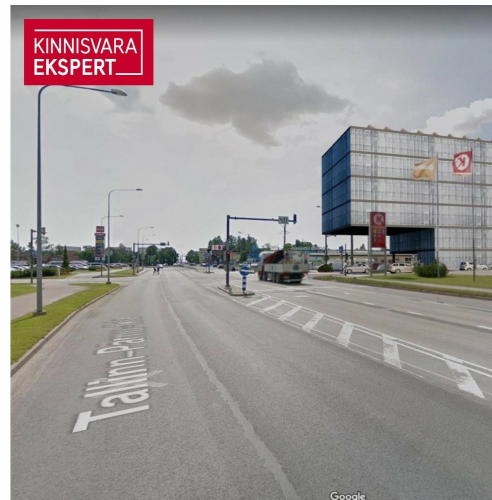

KINNISVARA  
EKSPERT

KINNISVARA  
EKSPERT

KINNISVARA  
EKSPERT

VAADE KAGUST, KAUBAM

KINNISVARA  
EKSPERT

VAADE KIRDEST, PAPINIIDU TÄN

# Müüa kaubandus PAPINIIDU 17A

📍 Pärnu maakond, Pärnu linn, Papiniidu

Toimiv ärimaja või arendusprojekt Pärnu parimas äripiirkonnas!

MEELIS TAMMER

530 m<sup>2</sup>  
üldpind

1837 m<sup>2</sup>  
krunt

1 290 000 € +km  
2 433.96 € / m<sup>2</sup>

Vahetus läheduses asuvad väärivad naabrid Kaubamajakas, Lidl, Silla Keskus, Circle K tankla ja paljud teised.

Äsja valminud uus teelõik ühendab Papiniidu tänava Suur-Jõe tänavaga ja tagab kinnistule suurepärase juurdepääsu igal suunal.

## Asukoht

📍Pärnu maakond, Pärnu linn, Papiniidu

VAADE KAGUST, KAUBAMAJAJA POOLT

VAADE KIRDEST, PAPIINIIDU TÄNAVALT