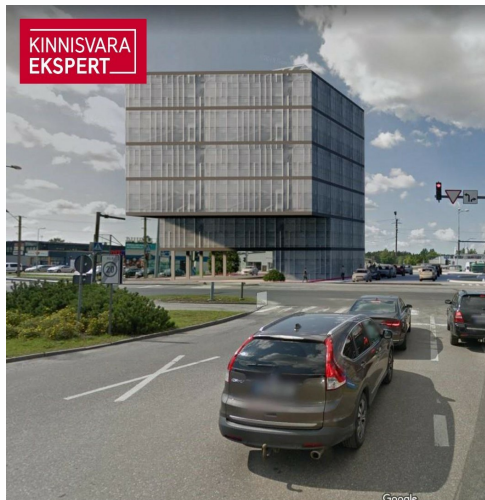

KINNISVARA  
EKSPERT

KINNISVARA  
EKSPERT

KINNISVARA  
EKSPERT

VAADE KAGUST, KAUBAM

KINNISVARA  
EKSPERT

VAADE KIRDEST, PAPINIIDU TÄN

# Müüa kaubandus PAPINIIDU 17A

📍 Pärnu maakond, Pärnu linn, Papiniidu

Toimiv ärimaja või arendusprojekt Pärnu parimas äripiirkonnas!

MEELIS TAMMER

530 m<sup>2</sup>  
üldpind

1837 m<sup>2</sup>  
krunt

1 290 000 € +km  
2 433.96 € / m<sup>2</sup>