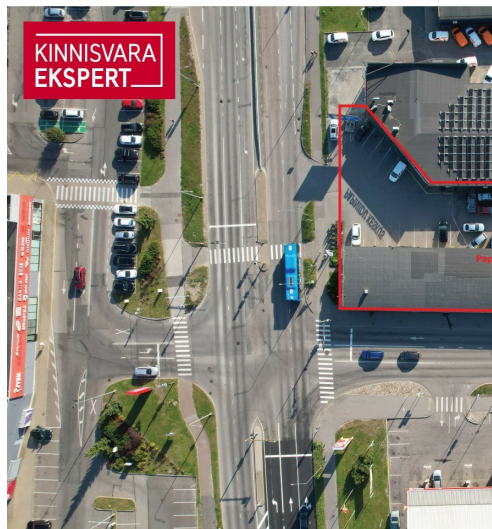

KINNISVARA
EKSPERT