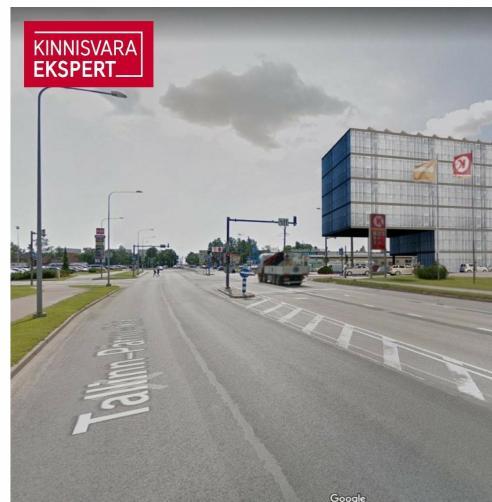

KINNISVARA
EKSPERT

KINNISVARA
EKSPERT

KINNISVARA
EKSPERT

VAADE KAGUST, KAUBAM

KINNISVARA
EKSPERT

VAADE KIRDEST, PAPIINIIDU TÄN

Müüa kaubandus PAPINIIDU 17A

📍 Pärnu maakond, Pärnu linn, Papiniidu

Lisaandmed

elekter, vesi

Lisainfo

Perspektiivne arendusprojekt Pärnu parimas asukohas Papiniidu äri- ja ettevõtluspiirkonnas.

Detailplaneering võimaldab ehitada kuni 6-korruselise äri- ja büroohoone, mille ehitisealune pind on kuni 930 m².

Vahetus läheduses asuvad väarikad naabrid Kaubamajakas, Lidl, Silla Keskus, Circle K tankla ja paljud teised.

Äsja valminud uus teelõik ühendab Papiniidu tänava Suur-Jõe tänavaga ja tagab kinnistule suurepärase juurdepääsu igal suunal.