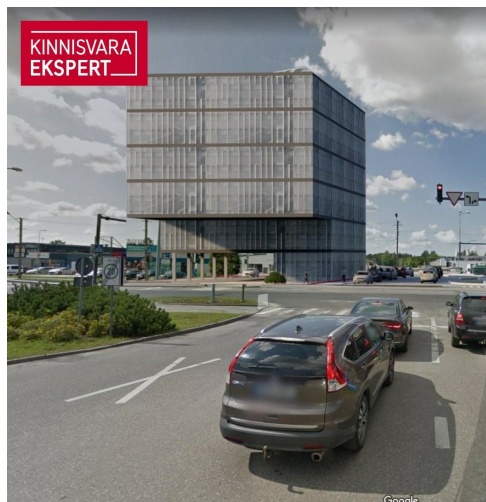

KINNISVARA
EKSPERT

KINNISVARA
EKSPERT

KINNISVARA
EKSPERT

VAADE KAGUST, KAUBAM

KINNISVARA
EKSPERT

VAADE KIRDEST, PAPIINIIDU TÄN

Müüa kaubandus PAPINIIDU 17A

📍 Pärnu maakond, Pärnu linn, Papiniidu

Lisaandmed

elekter, vesi

Lisainfo

Perspektiivne arendusprojekt Pärnu parimas asukohas Papiniidu äri- ja ettevõtluspiirkonnas.

Detailplaneering võimaldab ehitada kuni 6-korruselise äri- ja büroohoone, mille ehitisealune pind on kuni 930 m².

Vahetus läheduses asuvad väarikad naabrid Kaubamajakas, Lidl, Silla Keskus, Circle K tankla ja paljud teised.

Äsja valminud uus teelõik ühendab Papiniidu tänava Suur-Jõe tänavaga ja tagab kinnistule suurepärase juurdepääsu igal suunal.