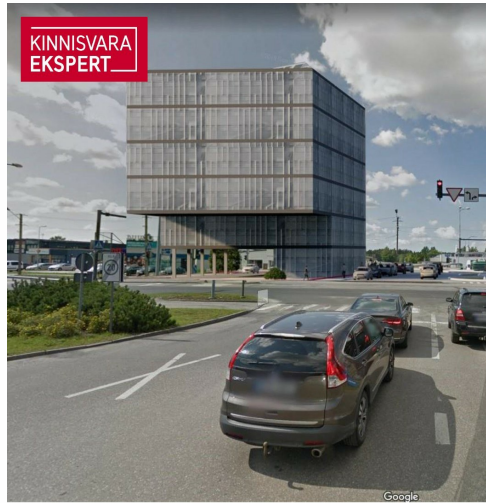

KINNISVARA
EKSPERT

KINNISVARA
EKSPERT

KINNISVARA
EKSPERT

VAADE KAGUST, KAUBAM

KINNISVARA
EKSPERT

VAADE KIRDEST, PAPINIIDU TÄN

Müüa ärimaa PAPINIIDU 17A

📍 Pärnu maakond, Pärnu linn, Papiniidu

+3724420700

meelis.tammer@kinnisvaraekspert.ee

Lisaandmed

elekter, vesi

Lisainfo

Perspektiivne arendusprojekt Pärnu parimas asukohas Papiniidu äri- ja ettevõtluspiirkonnas.

Detailplaneering võimaldab ehitada kuni 6-korruselise äri- ja büroohoone, mille ehitisealune pind on kuni 930 m².

Vahetus läheduses asuvad väärivad naabrid Kaubamajakas, Lidl, Silla Keskus, Circle K tankla ja paljud teised.

Äsja valminud uus teelõik ühendab Papiniidu tänava Suur-Jõe tänavaga ja tagab kinnistule suurepärase juurdepääsu igal suunal.