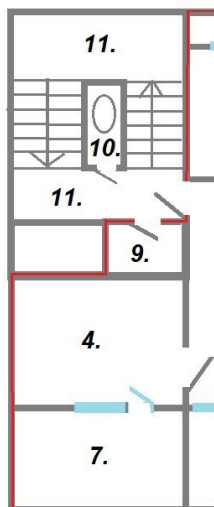

KINNISVARA EKSPERT

KINNISVARA EKSPERT

4-toaline korter -- 75,2m²

1. elutuba/köök
2. magamistuba
3. magamistuba
4. magamistuba
5. wc/vannituba
6. pikk rõdu
7. suur rõdu
8. väga suur rõdu
9. panipaik
10. prügisaht
11. trepikoda

Lisainfo

Müüdav 4-toaline korter asub IV kordse maja III korrusel.

Suurepärase planeeringuga korteril on kõikide tubade juures avar rõdu (kokku 4 rõdu!!!). Kaks suuremat rõdu paiknevad suunaga lõunasse. Suvel suurepärase koht päikese võtmiseks, külalistega einestamiseks ja päikeseloojangute nautimiseks. Aastavahetuse enamus saluutidest paistab samuti rõdul olles koju ära.