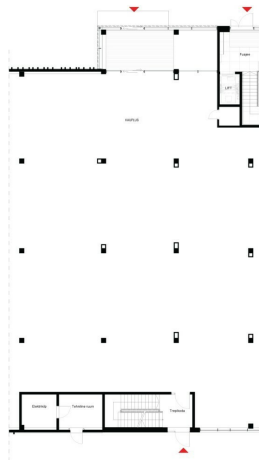

KINNISVARA
EKSPERT