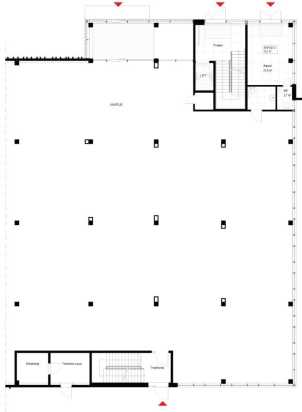

KINNISVARA
EKSPERT