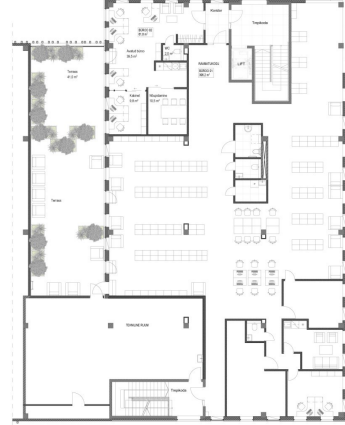

KINNISVARA
EKSPERT