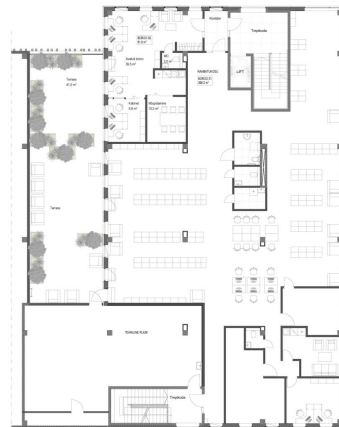

KINNISVARA
EKSPERT