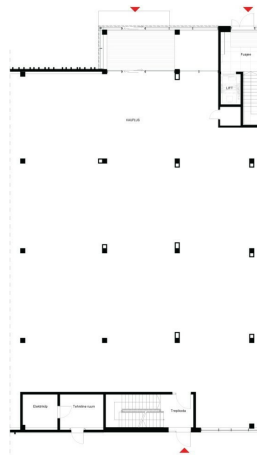

KINNISVARA
EKSPERT