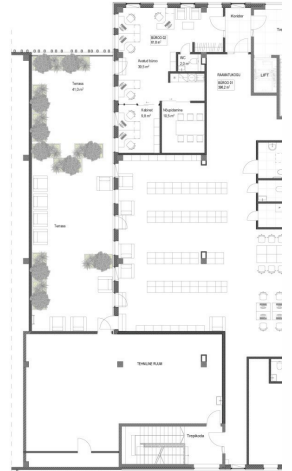

KINNISVARA
EKSPERT

KINNISVARA
EKSPERT

KINNISVARA
EKSPERT

KINNISVARA
EKSPERT

Üürida kaubandus METSÄ 26

Pärnu maakond, Pärnu linn, Mai

Mai ärimaja - uus A-energiaklassi ärihoone Papiniidus

+3725058832

+3724420700

janno.peterson@kinnisvaraekspert.ee

1 ruumi	1/3 korrus	24.2 m² üldpind	485 € +km 20.04 €/m²