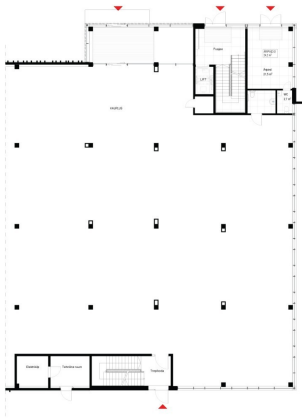

KINNISVARA
EKSPERT