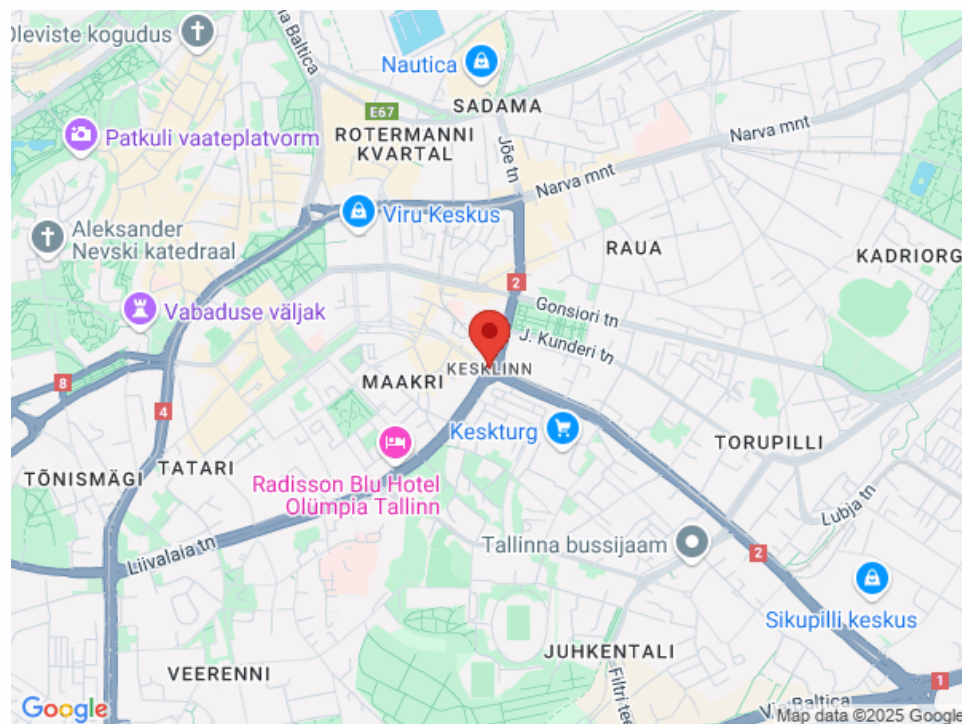

Tutvu Maakri HUBi kodulehel siseviimistluspakettide ja standardplaanidega.
Sügiskampaania kehtib kuni 15.11.2023!

Üürile lisanduvad käibemaks ja kõrvalkulud.

Lisainfo saamiseks võtke julgelt ühendust ja tulge ruumidega tutvuma!

****

KINNISVARAEKSPERT tegutseb Eesti turul alates 1993. aastast. Meie Bürood asuvad Tallinnas ja Pärnus ning teenindame teid üle Eesti. Koostööpartnerite Nord Prime Capital ja Alliance Group UAB kaudu oleme esindatud ka Lätis ning Leedus.

Pakume maaklerteenust, hindamist ja kinnisvara alast nõustamisteenust nii era- kui ka äri sektoris.

Kinnisvaraekspert teeb tihedat koostööd maailma suurimate kinnisvarafirmade hulka kuuluva ettevõttega Cushman & Wakefield. Meie koostöösidemed ulatuvad peale Balti riikide ja Põhjamaade pea kõikidesse maailmajagudesse.

Lisainfo ja teenuste tellimine:

Tallinnas: +372 6264250

Pärnus: +372 4420700

Rohkem infot leiad <http://www.kinnisvaraekspert.ee>

***

Asukoht

📍 Harju maakond, Tallinn, Kesklinna linnaosa