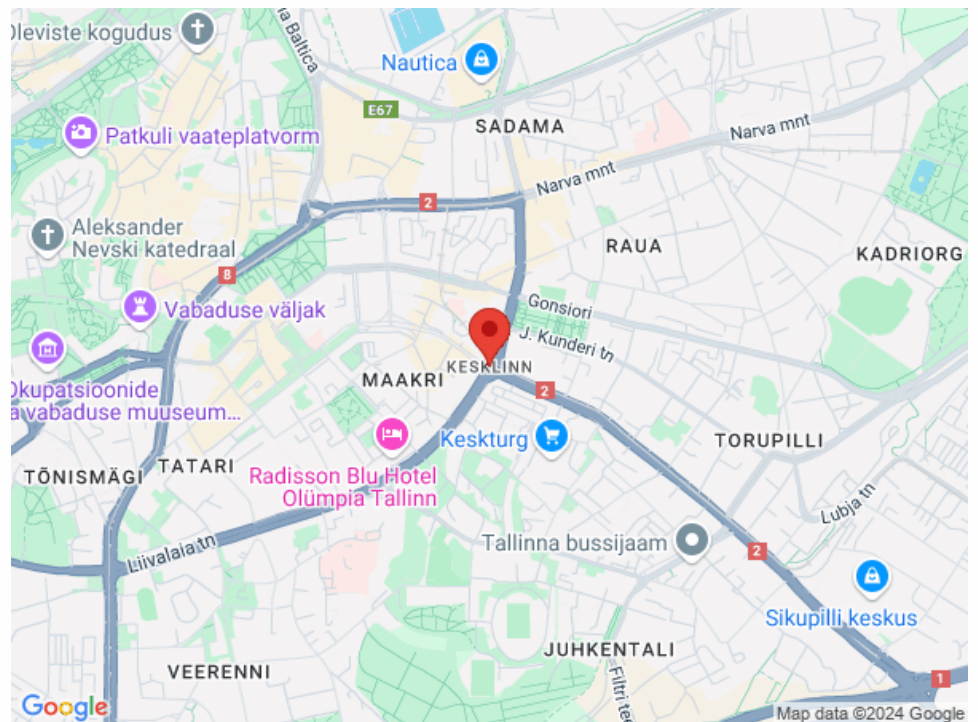

Tutvu Maakri HUBi kodulehel siseviimistluspakettide ja standardplaanidega.
Sügiskampaania kehtib kuni 15.11.2023!

Üürile lisanduvad käibemaks ja kõrvalkulud.

Lisainfo saamiseks võtke julgelt ühendust ja tulge ruumidega tutvuma!

****

KINNISVARAEKSPERT tegutseb Eesti turul alates 1993. aastast. Meie Bürood asuvad Tallinnas ja Pärnus ning teenindame teid üle Eesti. Koostööpartnerite Nord Prime Capital ja Alliance Group UAB kaudu oleme esindatud ka Lätis ning Leedus.

Pakume maaklerteenust, hindamist ja kinnisvara alast nõustamisteenust nii era- kui ka äri sektoris.

Kinnisvaraekspert teeb tihedat koostööd maailma suurimate kinnisvarafirmade hulka kuuluva ettevõttega Cushman & Wakefield. Meie koostöösidemed ulatuvad peale Balti riikide ja Põhjamaade pea kõikidesse maailmajagudesse.

Lisainfo ja teenuste tellimine:

Tallinnas: +372 6264250

Pärnus: +372 4420700

Rohkem infot leiad <http://www.kinnisvaraekspert.ee>

***

Asukoht

📍 Harju maakond, Tallinn, Kesklinna linnaosa