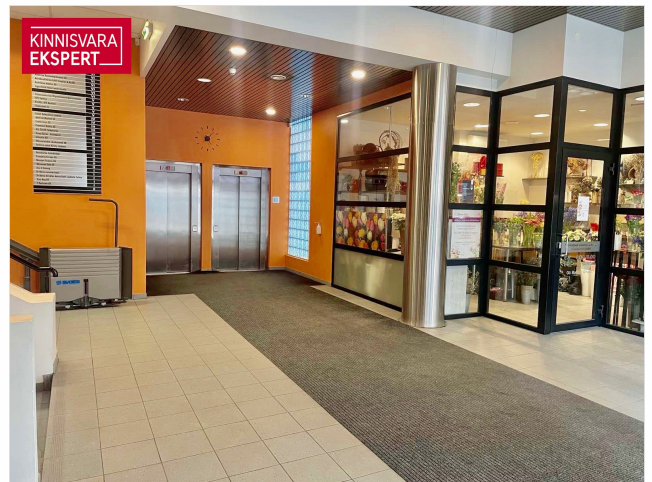

KINNISVARA EKSPERT

Sinu kinnisvara-partner

30 aastat KINNISVARA EKSPERT

Argo Vörk
+372 534 33255
argo.vork@kinnisvaraekspert.ee

Usalda oma kinnisvaratehing meie hoolde