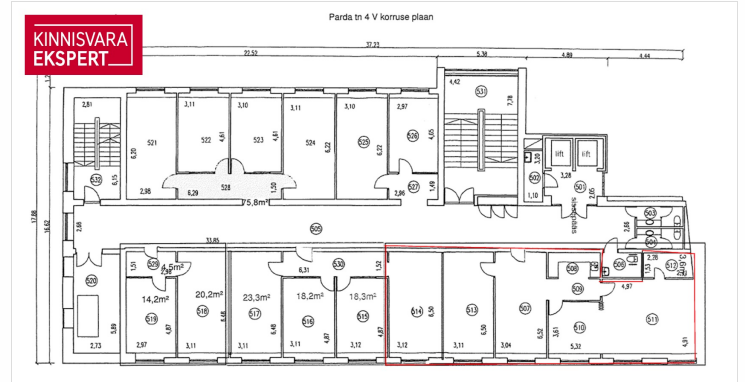

KINNISVARA EKSPERT

Sinu kinnisvara-partner

30 aastat KINNISVARA EKSPERT

Argo Vörk
+372 534 33255
argo.vork@kinnisvaraekspert.ee

Usalda oma kinnisvaratehing meie hoolde