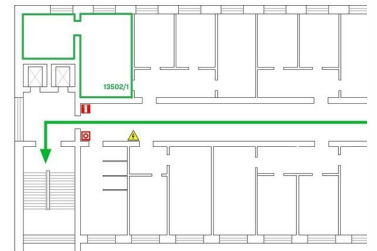

KINNISVARA
EKSPERT

KINNISVARA
EKSPERT

5

KORRUS

EVAKUATSIOONISKEEM

Pärnu mnt 142, Tallinn, Harjumaa

Üürida büroo PÄRNU MNT

Harju maakond, Tallinn, Kesklinna linnaosa

Väga soodne 2 toaline äripind kesklinnas!

☎ +3725652277

☎ +3726264250

✉ meelis.paeren@kinnisvaraekspert.ee

5	28 m²	210 € + km
korrus	üldpind	7.50 € / m²