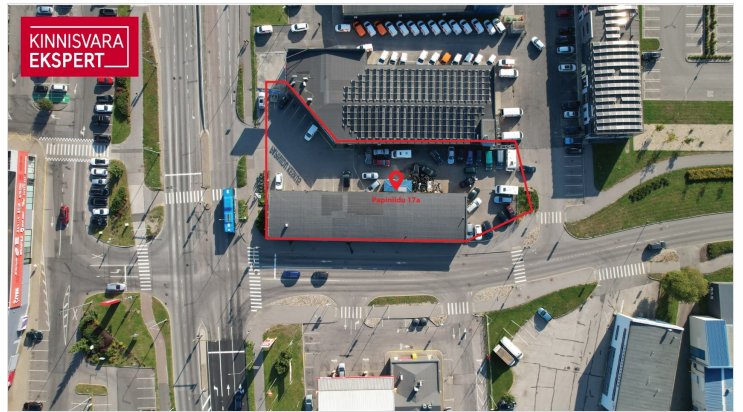

VAADE KAGUST, KAUBAMAJAJA POOLT