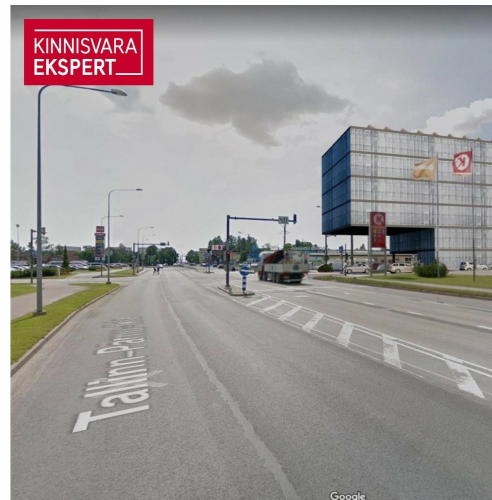

KINNISVARA
EKSPERT

KINNISVARA
EKSPERT

KINNISVARA
EKSPERT

VAADE KAGUST, KAUBAM

KINNISVARA
EKSPERT

VAADE KIRDEST, PAPIINIIDU TÄN

Müüa kaubandus PAPINIIDU 17A

📍 Pärnu maakond, Pärnu linn, Papiniidu

Lisaandmed

elekter, vesi

Lisainfo

Perspektiivne arendusprojekt Pärnu parimas asukohas Papiniidu äri- ja ettevõtluspiirkonnas. Detailplaneering võimaldab ehitada kuni 6-korruselise äri- ja büroohoone, mille ehitisealune pind on kuni 930 m².

Vahetus läheduses asuvad väarikad naabrid Kaubamajakas, Lidl, Silla Keskus, Circle K tankla ja paljud teised.

Äsja valminud uus teelõik ühendab Papiniidu tänava Suur-Jõe tänavaga ja tagab kinnistule suurepärase juurdepääsu igal suunal.