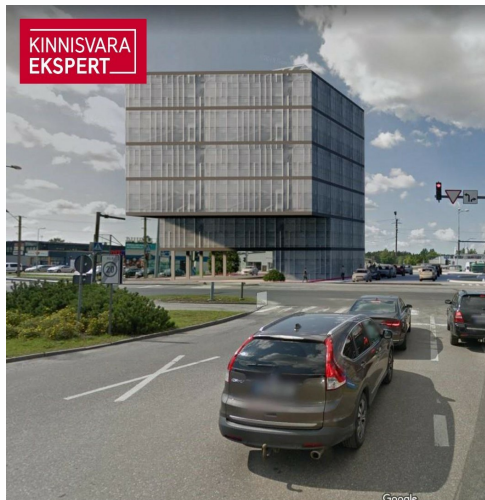

KINNISVARA
EKSPERT

KINNISVARA
EKSPERT

KINNISVARA
EKSPERT

VAADE KAGUST, KAUBAM

KINNISVARA
EKSPERT

VAADE KIRDEST, PAPIINIIDU TÄN

Müüa kaubandus PAPINIIDU 17A

📍 Pärnu maakond, Pärnu linn, Papiniidu

Lisaandmed

elekter, vesi

Lisainfo

Perspektiivne arendusprojekt Pärnu parimas asukohas Papiniidu äri- ja ettevõtluspiirkonnas. Detailplaneering võimaldab ehitada kuni 6-korruselise äri- ja büroohoone, mille ehitisealune pind on kuni 930 m².

Vahetus läheduses asuvad väarikad naabrid Kaubamajakas, Lidl, Silla Keskus, Circle K tankla ja paljud teised.

Äsja valminud uus teelõik ühendab Papiniidu tänava Suur-Jõe tänavaga ja tagab kinnistule suurepärase juurdepääsu igal suunal.