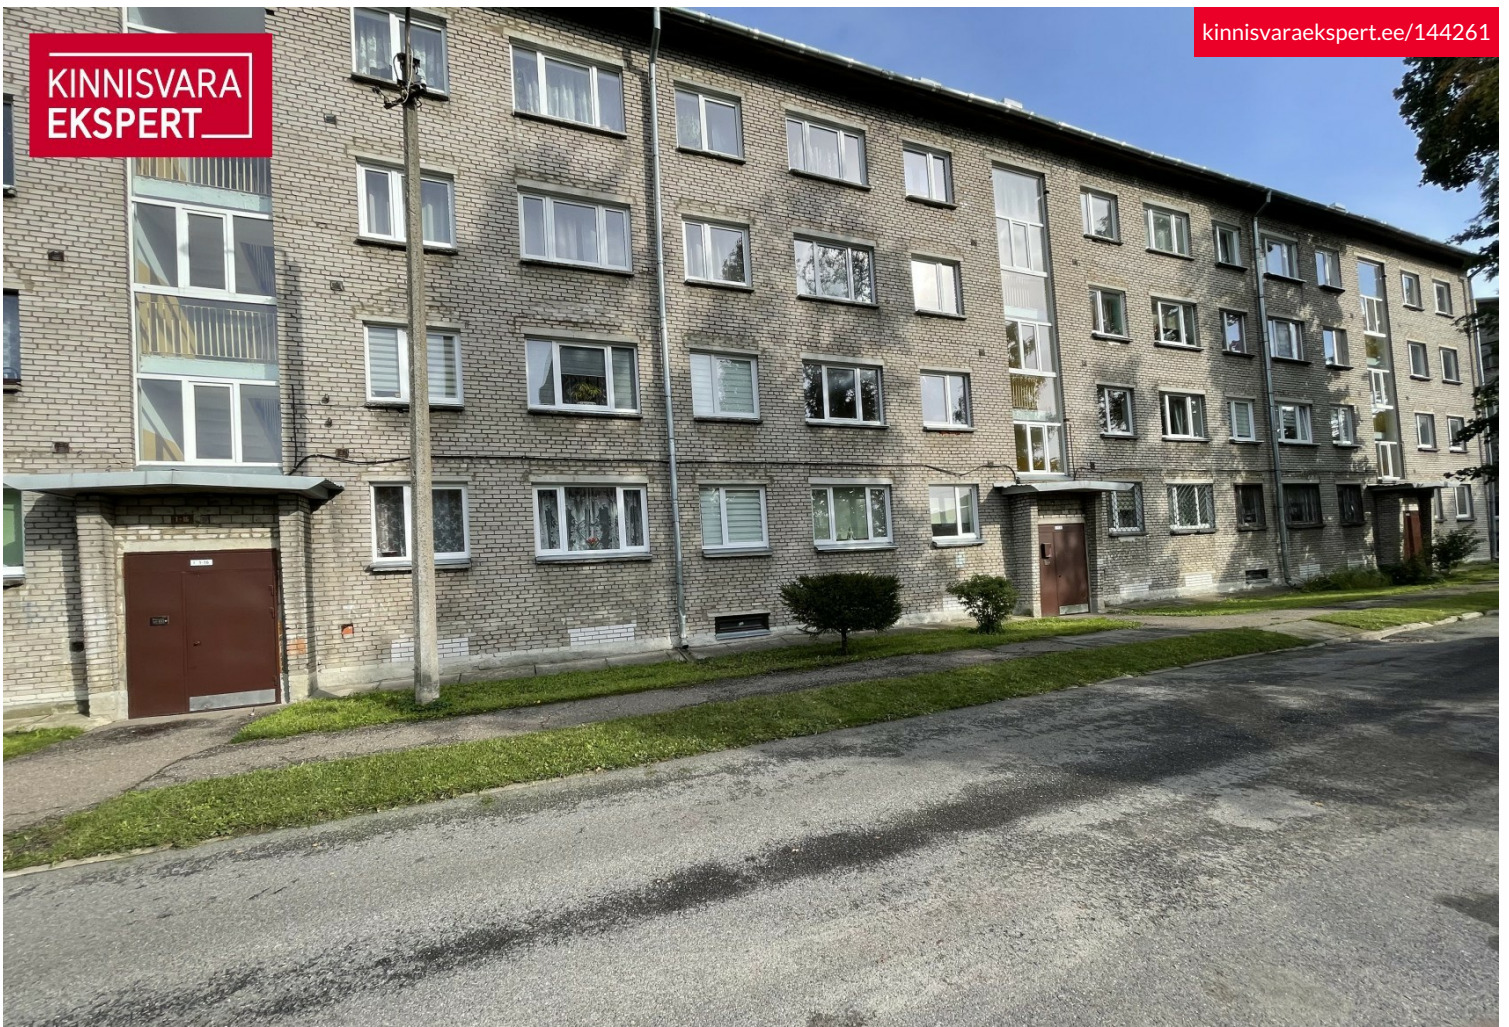

# Müüa korter MASINA 3

📍 Ida-Viru maakond, Narva linn, Joaorg

Kahetoaline korter maja teisel korrusel!

PEETER NURM

☎ +3725028967

☎ +3726556544

✉ peeter.nurm@kinnisvaraekspert.ee

2	2/4	38.4 m <sup>2</sup>	18 500 €
tuba	korrus	üldpind	481.77 €/m <sup>2</sup>

## Lisainfo

Müüa kahetoaline korter, üp. 38,4 m<sup>2</sup>, asub korterelamu teisel korrusel. Korter vajab kapitaalremonti. Köögi sein on eemaldatud. Uuel omanikul on hea võimalus kujundada oma kodu, vastavalt oma maitsele. Maja lähedal asuvad lasteaed, õigeusu kool, kultuurikeskus Rugodiv, raudtee - ja bussijaam. Mitte kaugel on Narva jõgi koos promenaadiga.