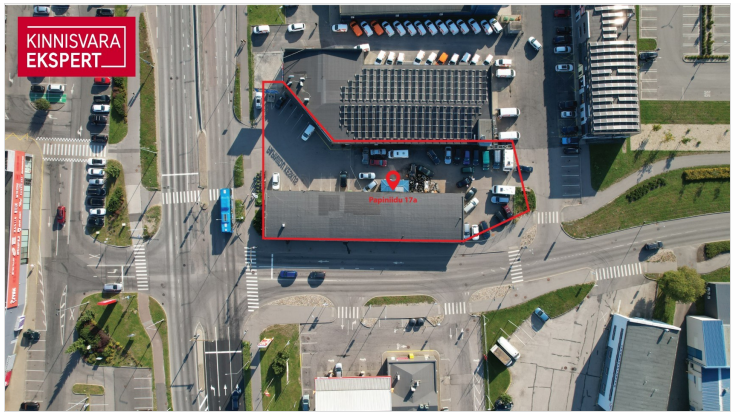

## Lisainfo

Perspektiivne arendusprojekt Pärnu parimas asukohas Papiniidu äri- ja ettevõtluspiirkonnas. Detailplaneering võimaldab ehitada kuni 6-korruselise äri- ja büroohoone, mille ehitisealune pind on kuni 930 m<sup>2</sup>.

## Asukoht

📍Pärnu maakond, Pärnu linn, Papiniidu

VAADE KAGUST, KAUBAMAJAJA POOLT

VAADE KIRDEST, PAPIINIIDU TÄNAVALT