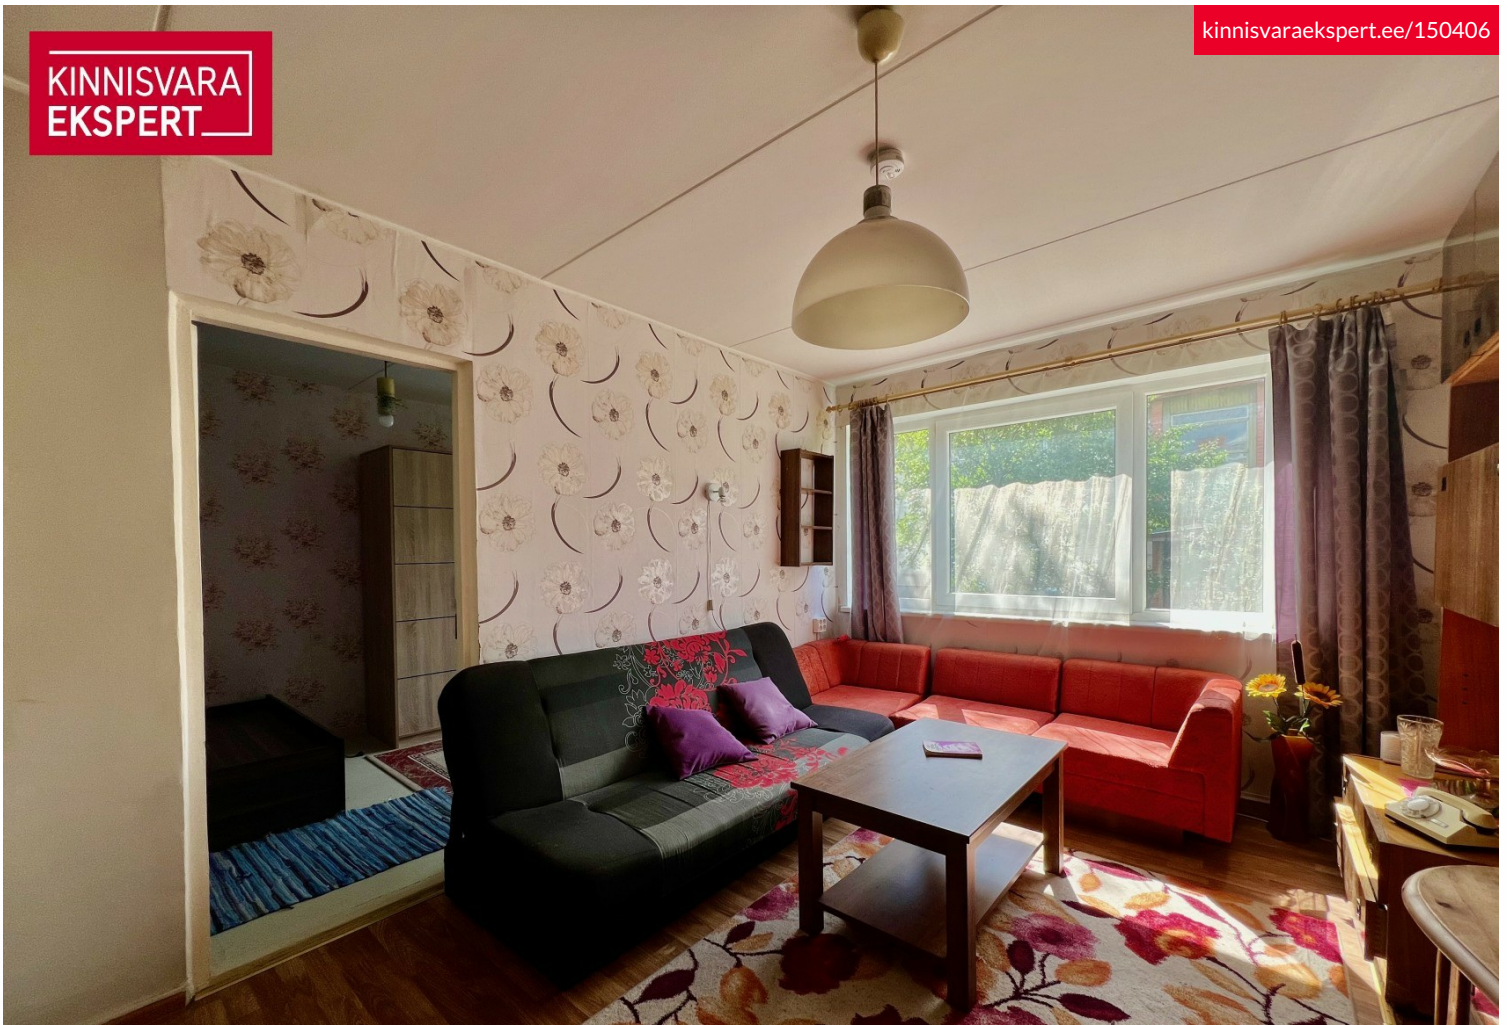

KINNISVARA
EKSPERT