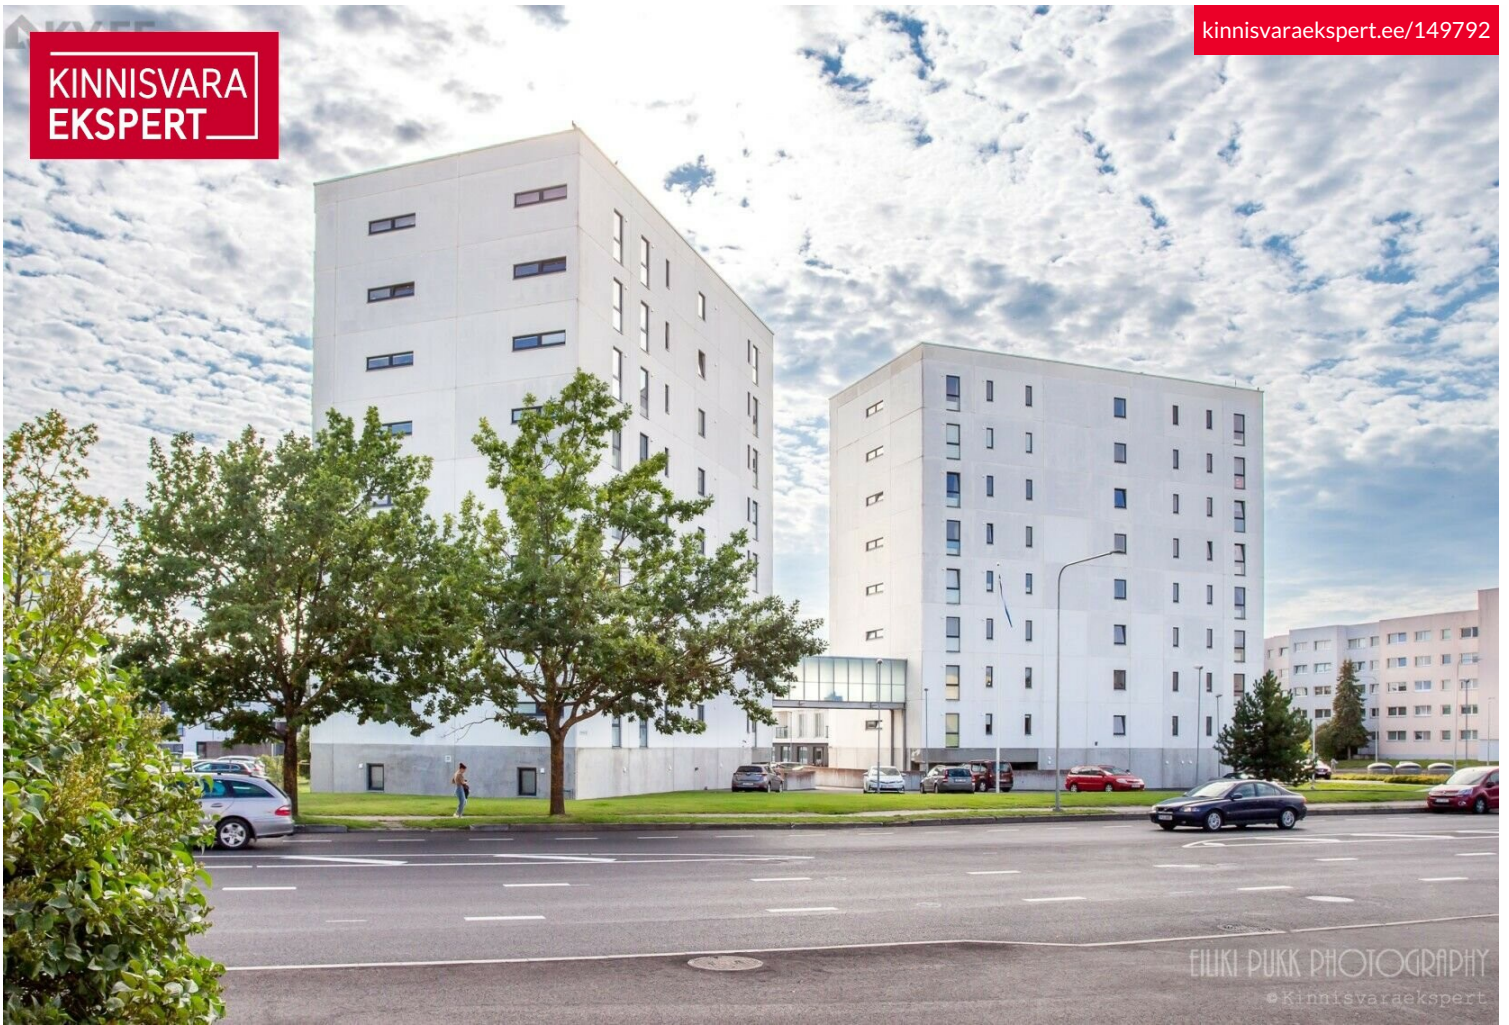

KINNISVARA
EKSPERT

EILIKI PUKK PHOTOGRAPHY
© Kinnisvaraekspert

KINNISVARA
EKSPERT

KINNISVARA
EKSPERT

KINNISVARA
EKSPERT

Müüa korter PAPINIIDU 52

 Pärnu maakond, Pärnu linn, Mai

Rõduga ruumikas ühetoaline rannarajoonis

LEENO ANDRESON

☎ +37255558738

☎ +3724420700

✉ leeno.andreson@kinnisvaraekspert.ee

1	2/8	36 m ²	90 000 €
tuba	korrus	üldpind	2 500.00 € / m ²

ID	149792
Tube	1
Üldpind	36 m ²
Omandivorm	kinnistu
Valmidus	valmis
Ehitusaasta	2006
Korrus	2/8
Hoone materjal	paneel
Katastritunnus:	<u>62513:178:0002</u>

rõdu, elekter, lift, mööbel, lukustatav trepikoda, külmkapp, turvauks, dušš, vesi, kööginööbel, keskküte

Lisainfo

UUE HINNAGA 90000 eurot (oli 109000).

Papiniidu 52 majas müüakse esimese korruse korter. Korter on ühetoaline suurusega 36m2+ rõdu suurusega 5,8m2.