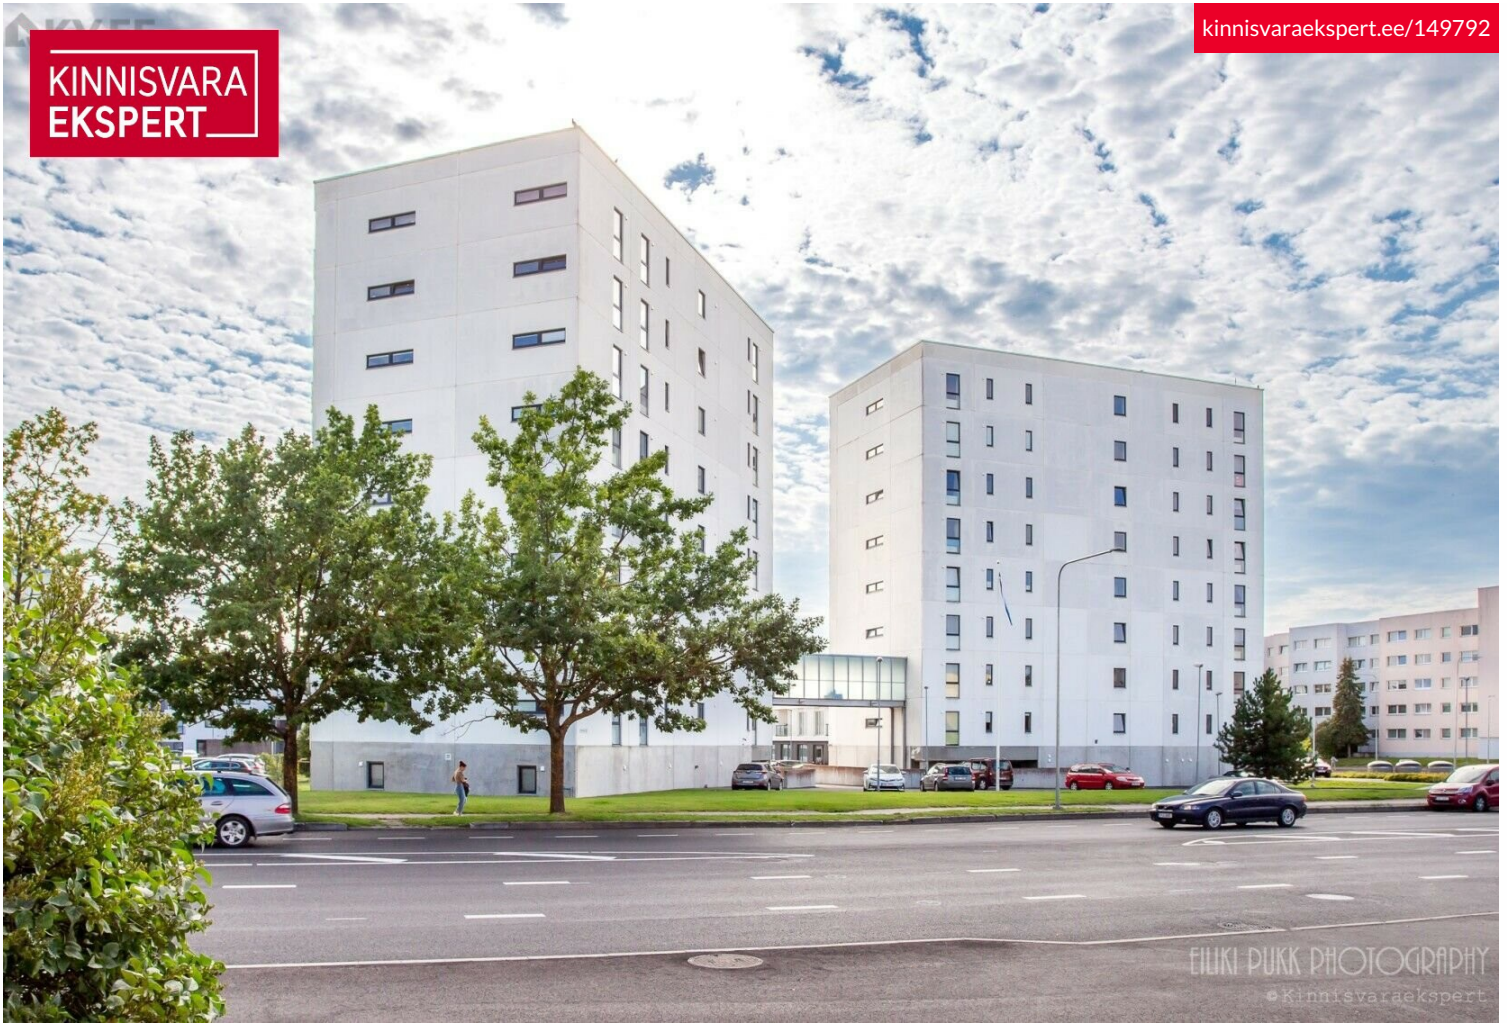

KINNISVARA  
EKSPERT

EILIKI PUKK PHOTOGRAPHY  
© Kinnisvaraekspert

KINNISVARA  
EKSPERT

KINNISVARA  
EKSPERT

KINNISVARA  
EKSPERT

# Müüa korter PAPINIIDU 52

 Pärnu maakond, Pärnu linn, Mai

Suur rõduga studiokorter hinnatud Mai rajoonis

LEENO ANDRESON

+37255558738

+3724420700

leeno.andreson@kinnisvaraekspert.ee

1 tuba	2/8 korrus	36 m <sup>2</sup> üldpind	90 000 € 2 500.00 € / m <sup>2</sup>
-----------	---------------	------------------------------	---