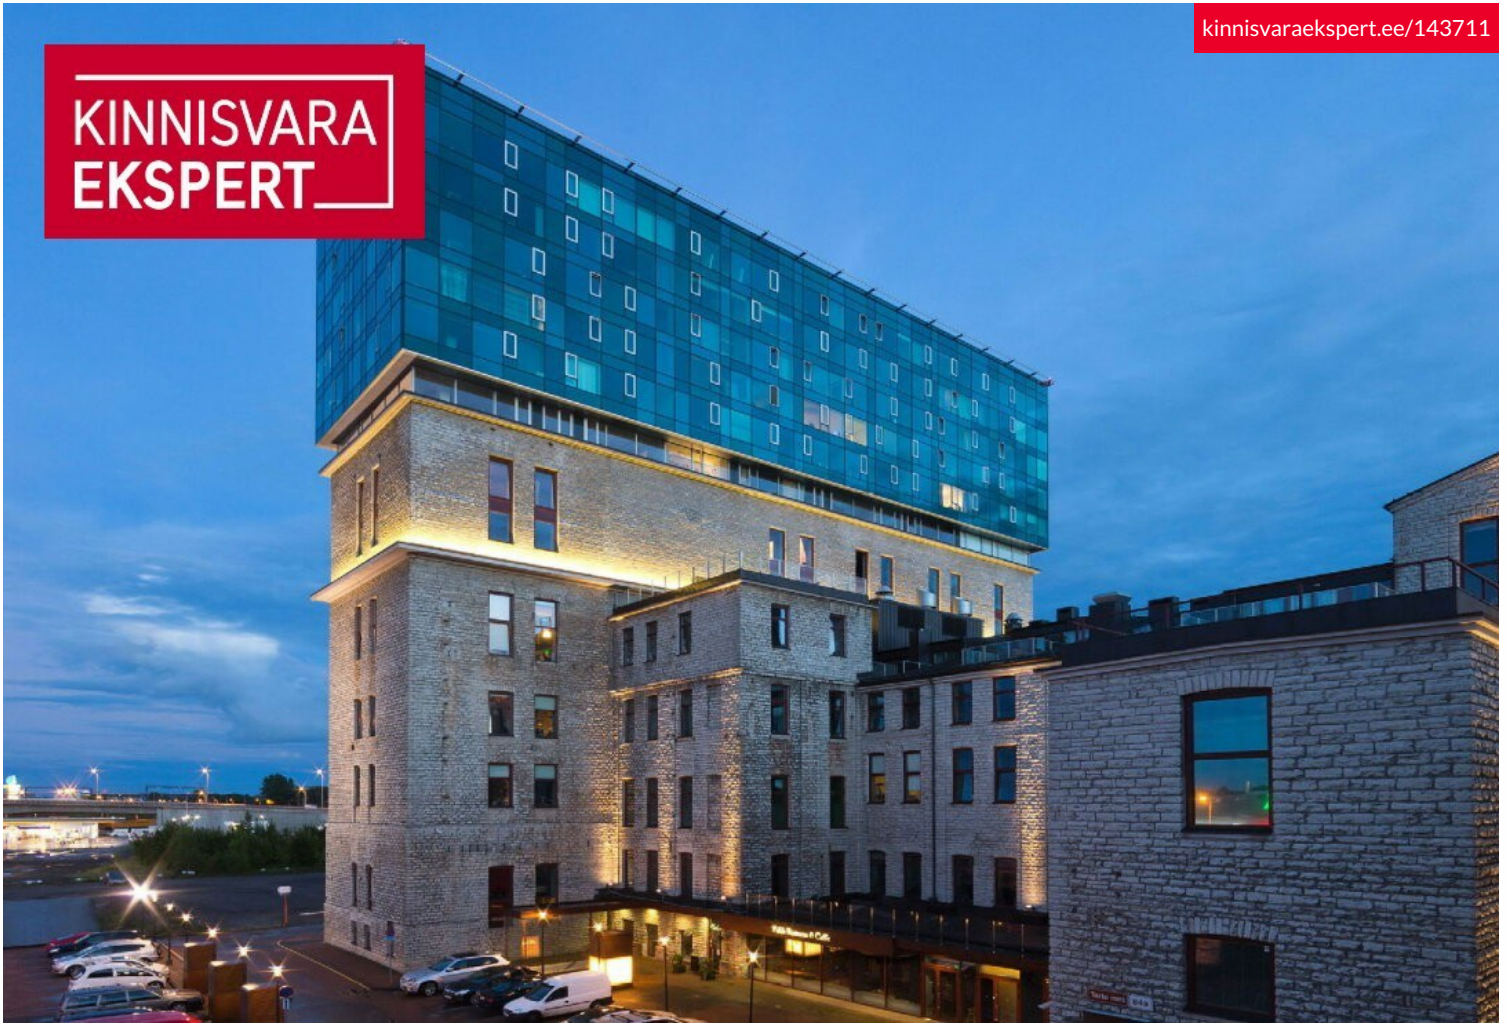

KINNISVARA EKSPERT

Üürida büroo TARTU MNT 84A

📍 Harju maakond, Tallinn, Kesklinna linnaosa

Hea hinnaga luksuslik büroo Fahles