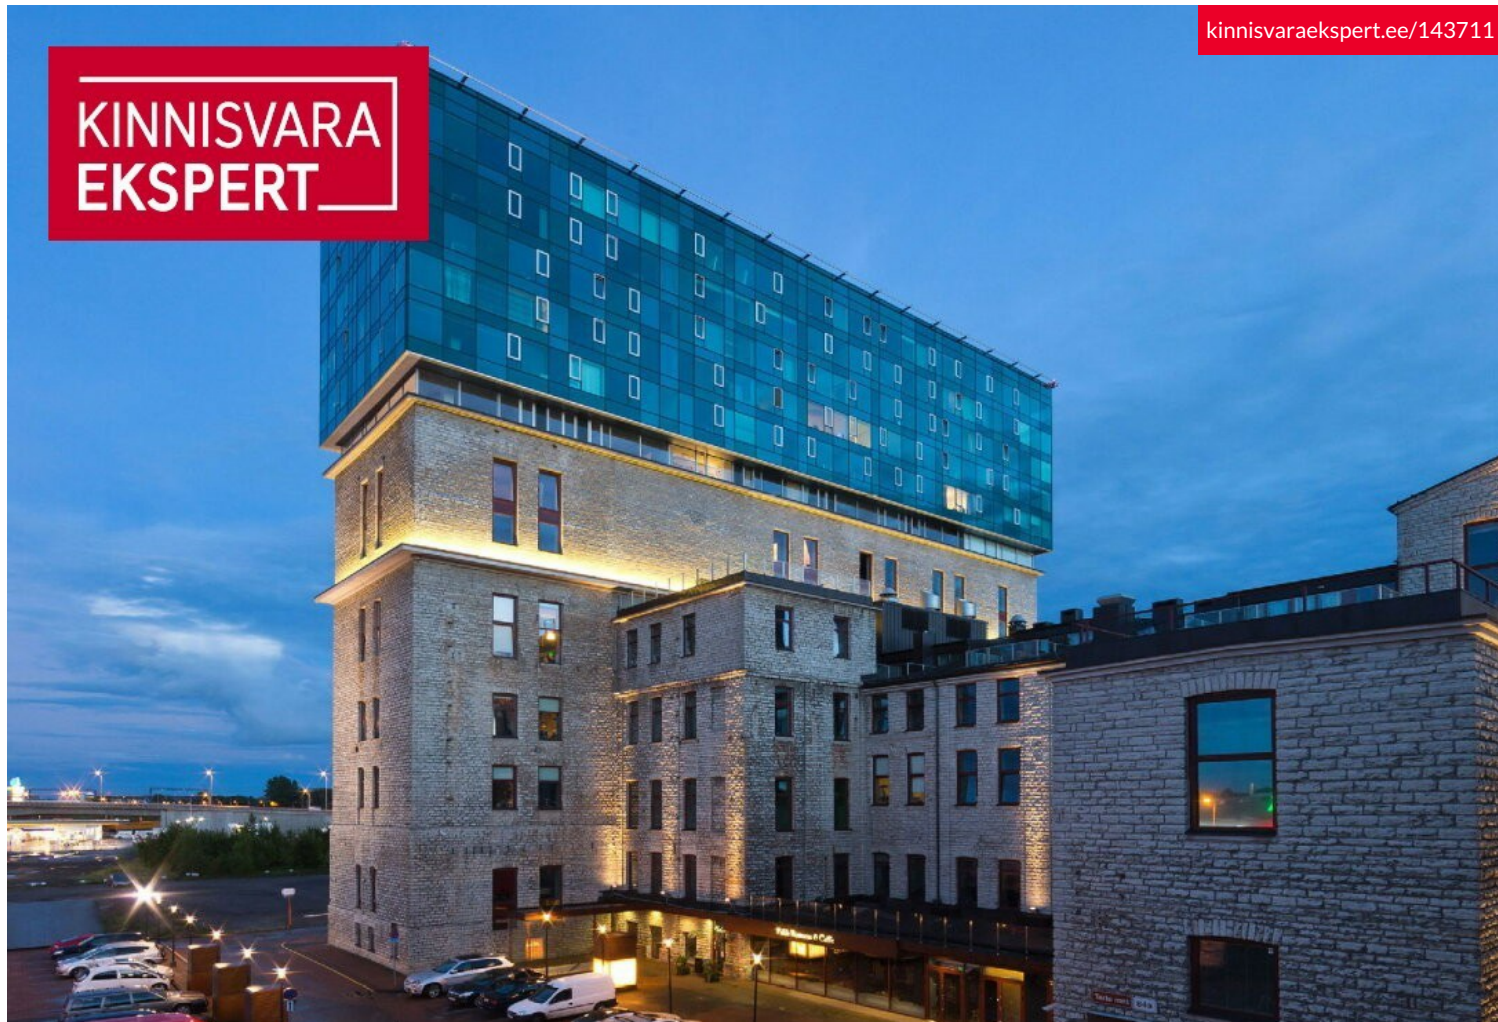

KINNISVARA
EKSPERT

Üürida büroo TARTU MNT 84A

📍 Harju maakond, Tallinn, Kesklinna linnaosa

Hea hinnaga luksuslik büroo Fahles