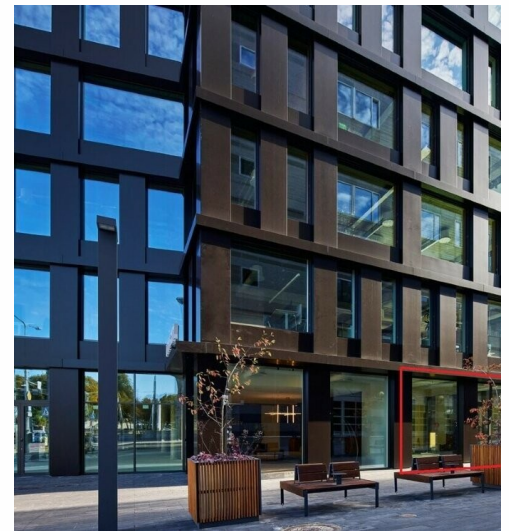

KINNISVARA
EKSPERT

Üürida büroo ESTONIA PST 19

📍 Harju maakond, Tallinn, Kesklinna linnaosa

Üürile anda moderne kaubanduspind Kawe Citys!