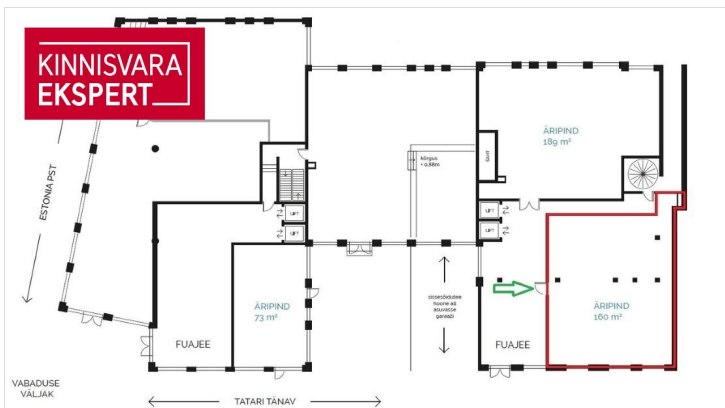

KINNISVARA EKSPERT

Sinu kinnisvara-partner

30 aastat **KINNISVARA EKSPERT**

Liisi Zingel
+372 530 56627
liisi.zingel@kinnisvaraekspert.ee

Usalda oma kinnisvaratehing meie hoolde