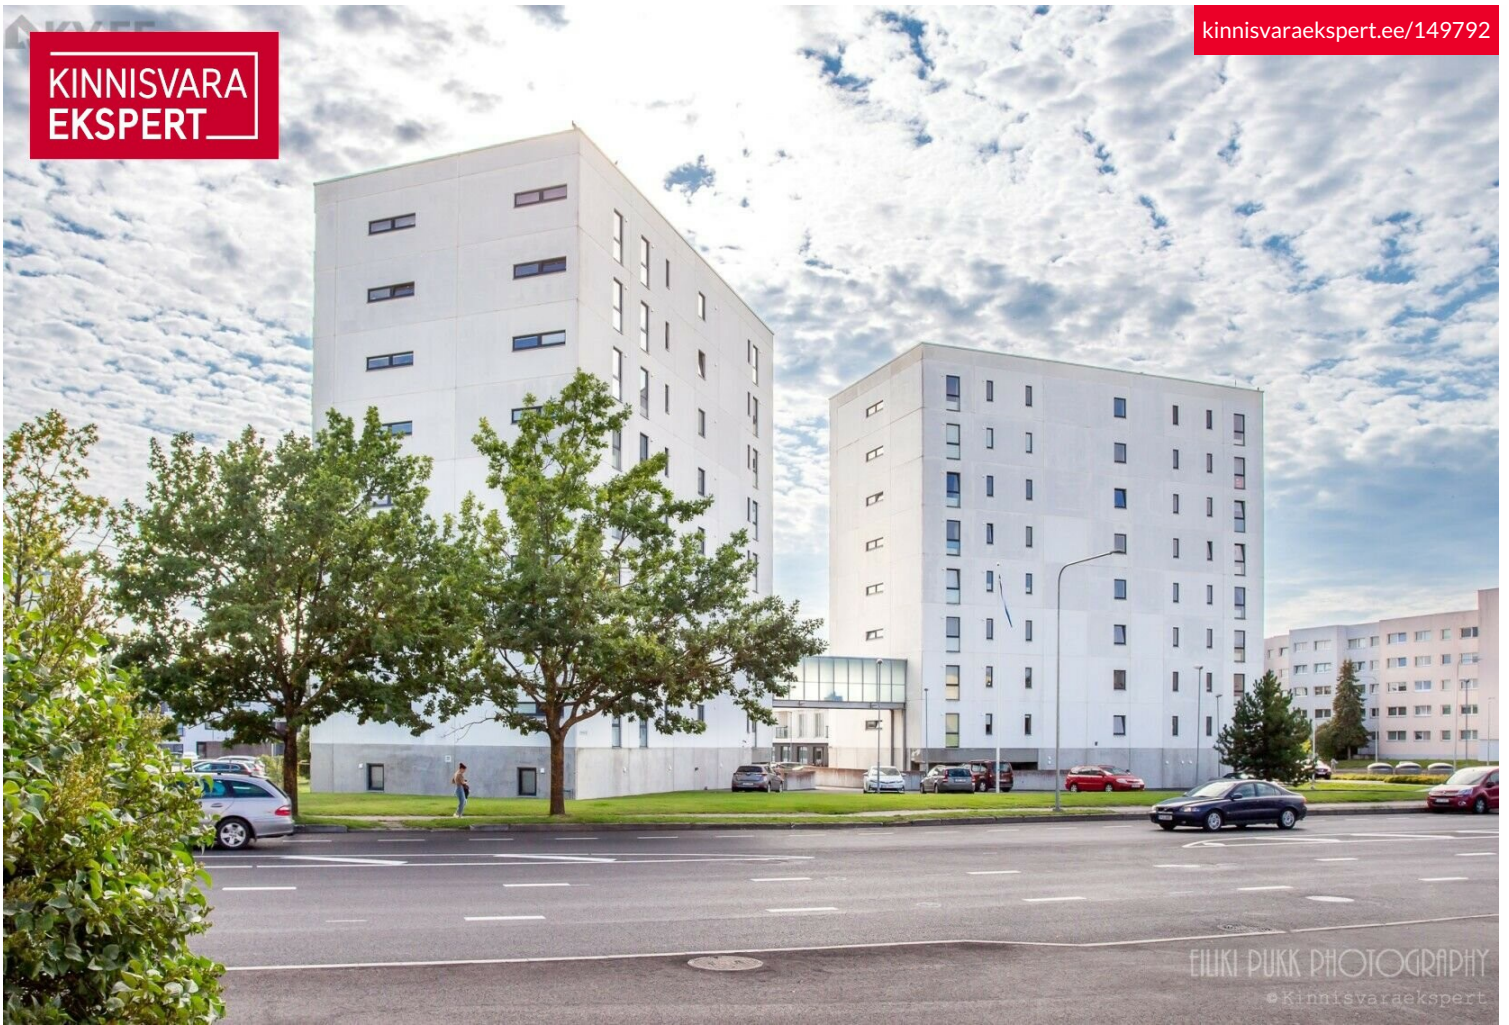

KINNISVARA
EKSPERT

EILIKI PUKK PHOTOGRAPHY
© Kinnisvaraekspert

KINNISVARA
EKSPERT

KINNISVARA
EKSPERT

KINNISVARA
EKSPERT

Müüa korter PAPINIIDU 52

📍 Pärnu maakond, Pärnu linn, Mai

Rõduga ruumikas ühetoaline rannarajoonis

LEENO ANDRESON

☎ +37255558738

☎ +3724420700

✉ leeno.andreson@kinnisvaraekspert.ee

1	2/8	36 m ²	90 000 €
tuba	korrus	üldpind	2 500.00 € / m ²

ID	149792
Tube	1
Üldpind	36 m ²
Omandivorm	kinnistu
Valmidus	valmis
Ehitusaasta	2006
Korrus	2/8
Hoone materjal	paneel
Katastritunnus:	<u>62513:178:0002</u>

rõdu, elekter, lift, mööbel, lukustatav trepikoda, külmkapp, turvauks, dušš, vesi, kööginööbel, keskküte

Lisainfo

UUE HINNAGA 90000 eurot (oli 109000).

Papiniidu 52 majas müüakse esimese korruse korter. Korter on ühetoaline suurusega 36m2+ rõdu suurusega 5,8m2.