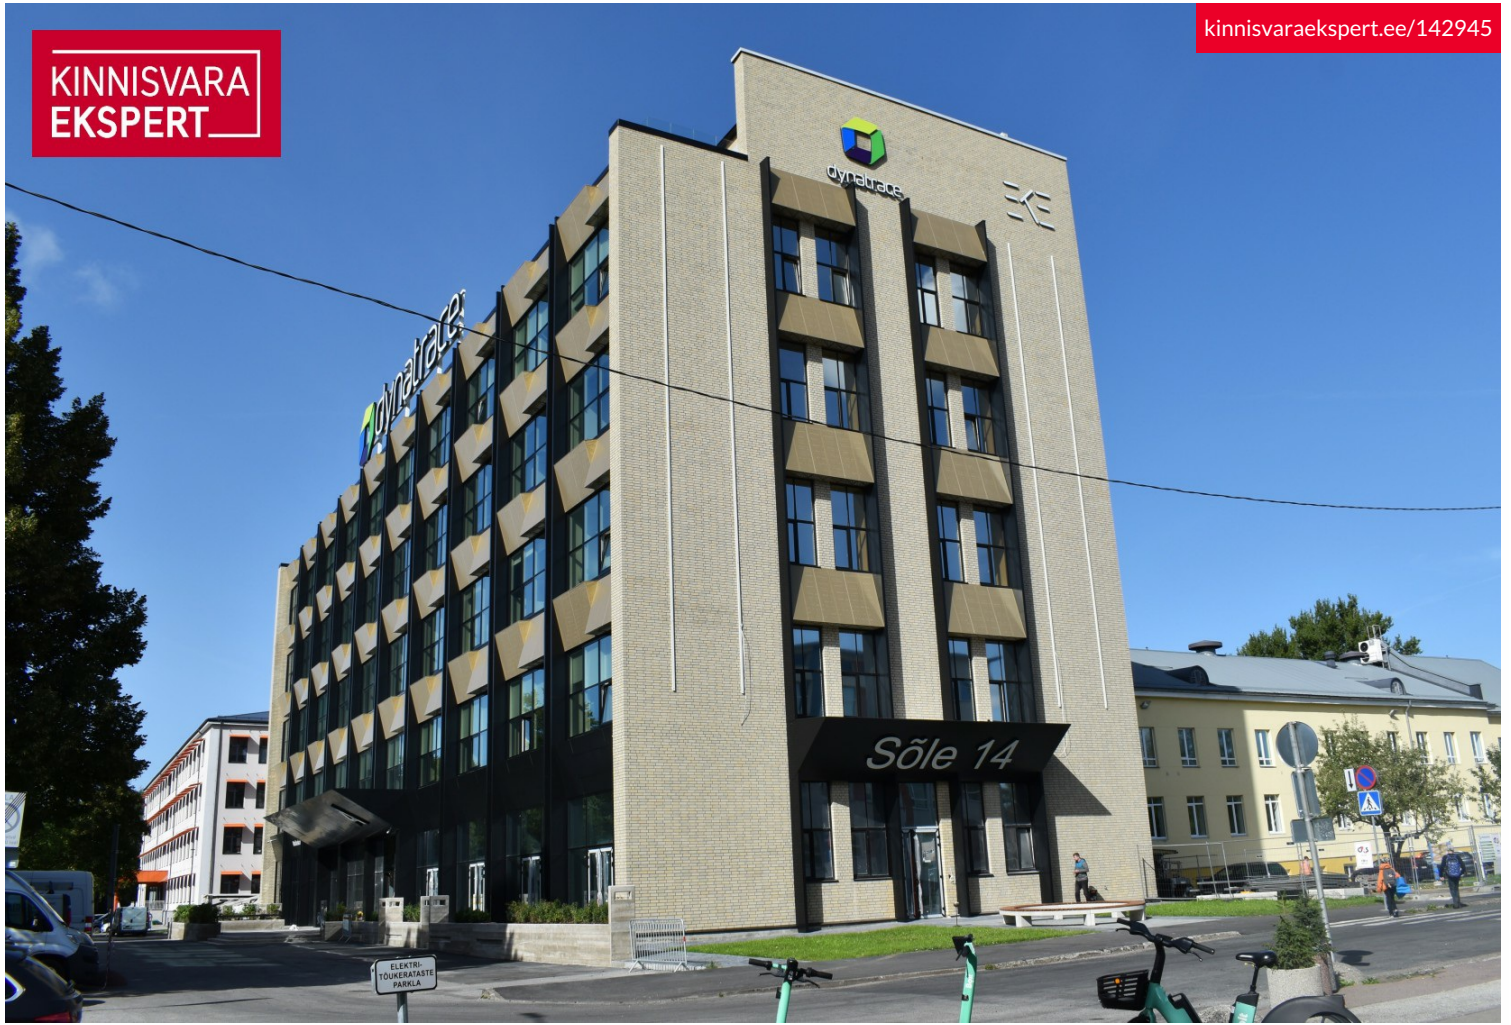

KINNISVARA
EKSPERT

KINNISVARA
EKSPERT

KINNISVARA
EKSPERT

KINNISVARA
EKSPERT

Üürida büroo SÕLE

📍 Harju maakond, Tallinn, Põhja-Tallinna linnaosa

MEELIS PÄEREN

☎ +3725652277

☎ +3726264250

✉ meelis.paeren@kinnisvaraekspert.ee

447 m²
üldpind

4 470 € + km
10.00 € / m²

ID 142945

Üldpind 447 m²

Valmidus renoveeritud

Hind **4 470 € +km**

keskküte

Lisainfo

Üürile anda kaasaegses, värskelt renoveeritud hoones erinevad büroo- ja teeninduspinnad.

Sõle ärikeskuse vahetusse lähedusse jäävad Telliskivi Loomelinnak, Pelgulinna Gümnaasium ja Pelgulinna Haigla ning jalutuskäigu kaugusele Kristiine Keskus, Ristiku Selver ja hulk erinevaid söögikohti.

Sõle 14 ärihoonel on kolm korpust – A, B ja C. Üüripinda on neis kokku 8300 m². Üürihinnad alates 10€/m², sõltuvalt suurusest, viimistlusest ja asukohast hoones. Üürihinnaile lisanduvad kõrvalkulud.

Pakkuda on: