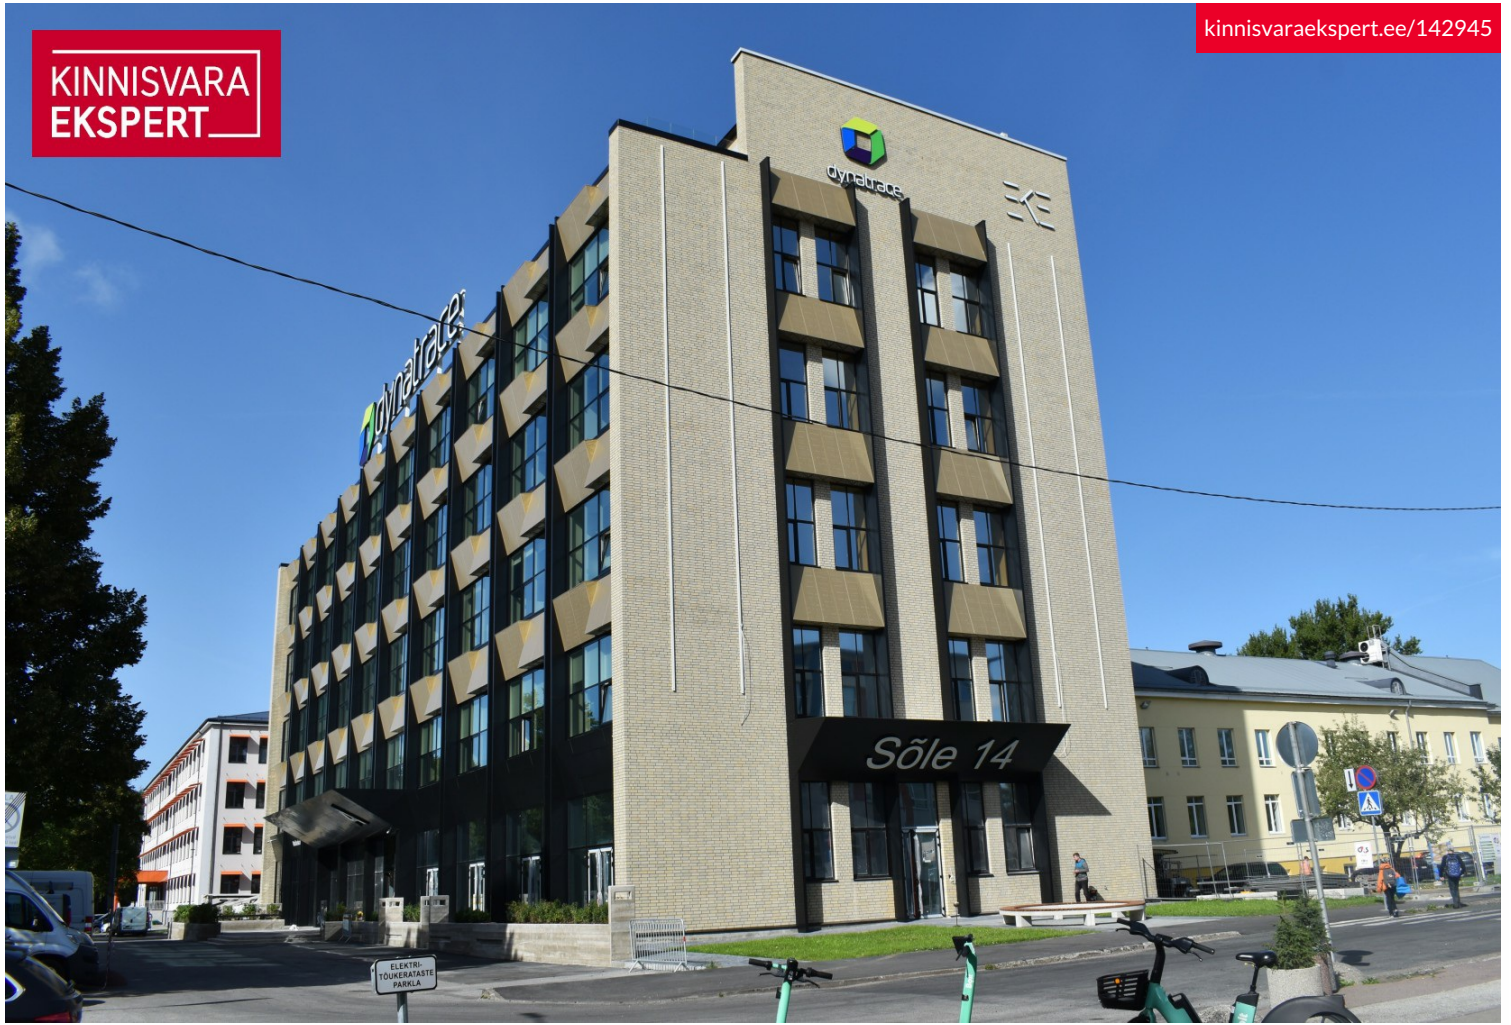

KINNISVARA
EKSPERT