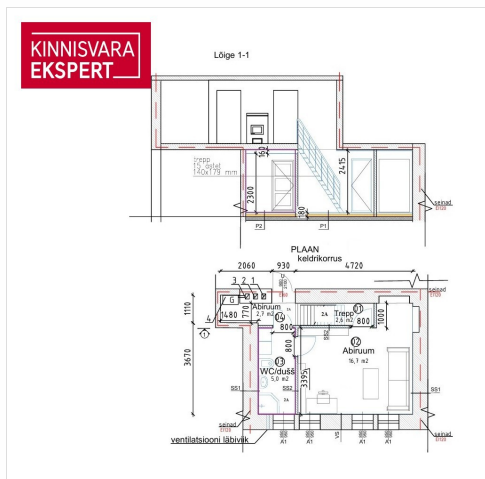

KINNISVARA
EKSPERT