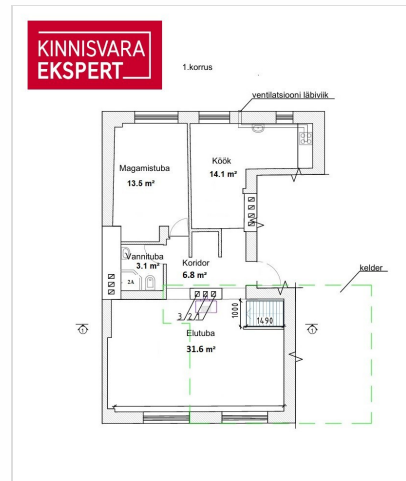

KINNISVARA
EKSPERT