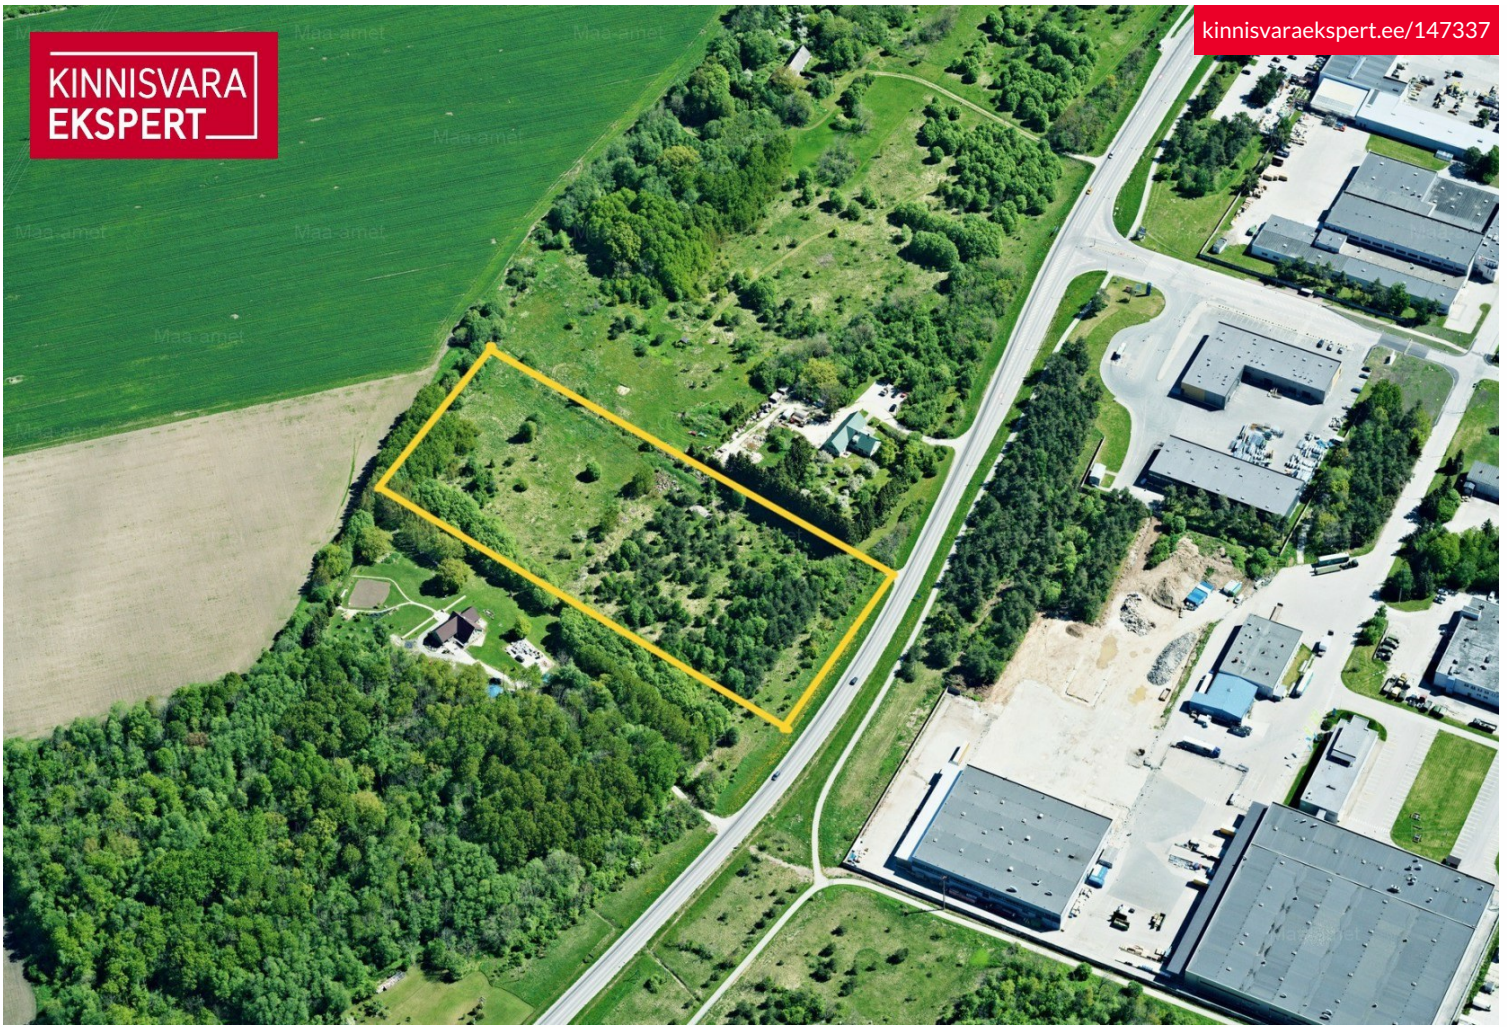

KINNISVARA
EKSPERT