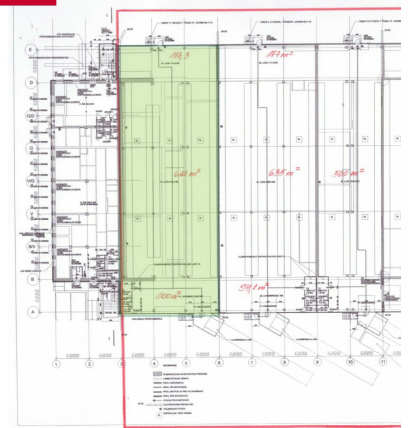

KINNISVARA
EKSPERT

Üürida ladu LAO 5

Pärnu maakond, Pärnu linn, Pärnu linn

Laadimisruumiga kaasaegne ladu-tootmishoone Papiniidus!