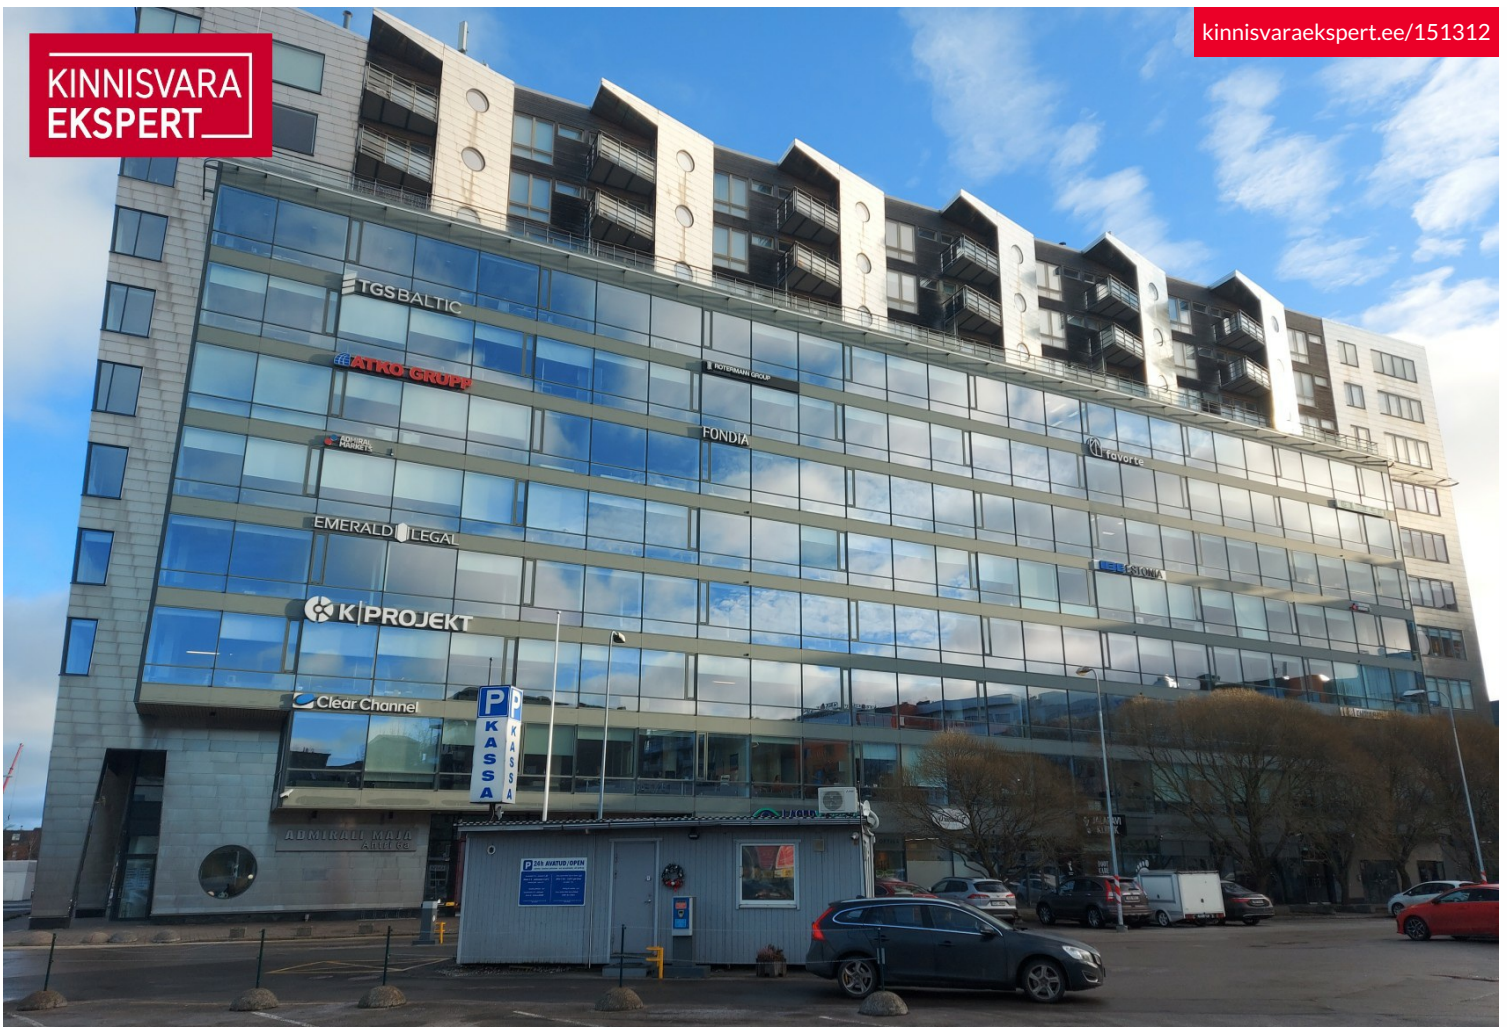

KINNISVARA
EKSPERT

KINNISVARA
EKSPERT

KINNISVARA
EKSPERT

KINNISVARA
EKSPERT

Üürida büroo AHTRI TN 6A

📍 Harju maakond, Tallinn, Kesklinna linnaosa

Esinduslikus ärihoones vee- ja kanalisatsiooniga varustatud pind

+3725028972

+3726264266

ennu.susi@kinnisvaraekspert.ee

Lisaandmed

õhksoojuspump, konditsioneer, lift, koosolekuruum, keskküte

Lisainfo

Tallinnas Kesklinna linnaosas Sadama asumis anda üürile büroopind suurusega 59 m². Üüritava pind asub 2005.a. ehitatud esindusliku büroohoone neljandal korrusel, hoones lift. Hoone asub ca 140 m kaugusel Narva mnt-st, Nautica keskus paikneb ca 150 m, Viru keskus ca 400 m ning D-terminal ca 500 m kaugusel.