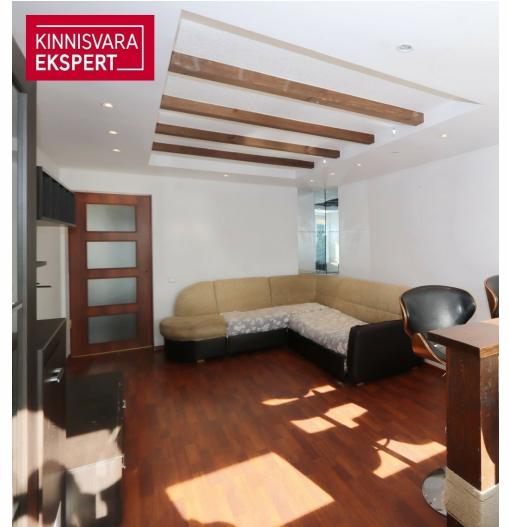

KINNISVARA
EKSPERT

Müüa korter MADALA 11

📍 Harju maakond, Tallinn, Põhja-Tallinna linnaosa

Müüa 3-toaline korter Pelgurannas.