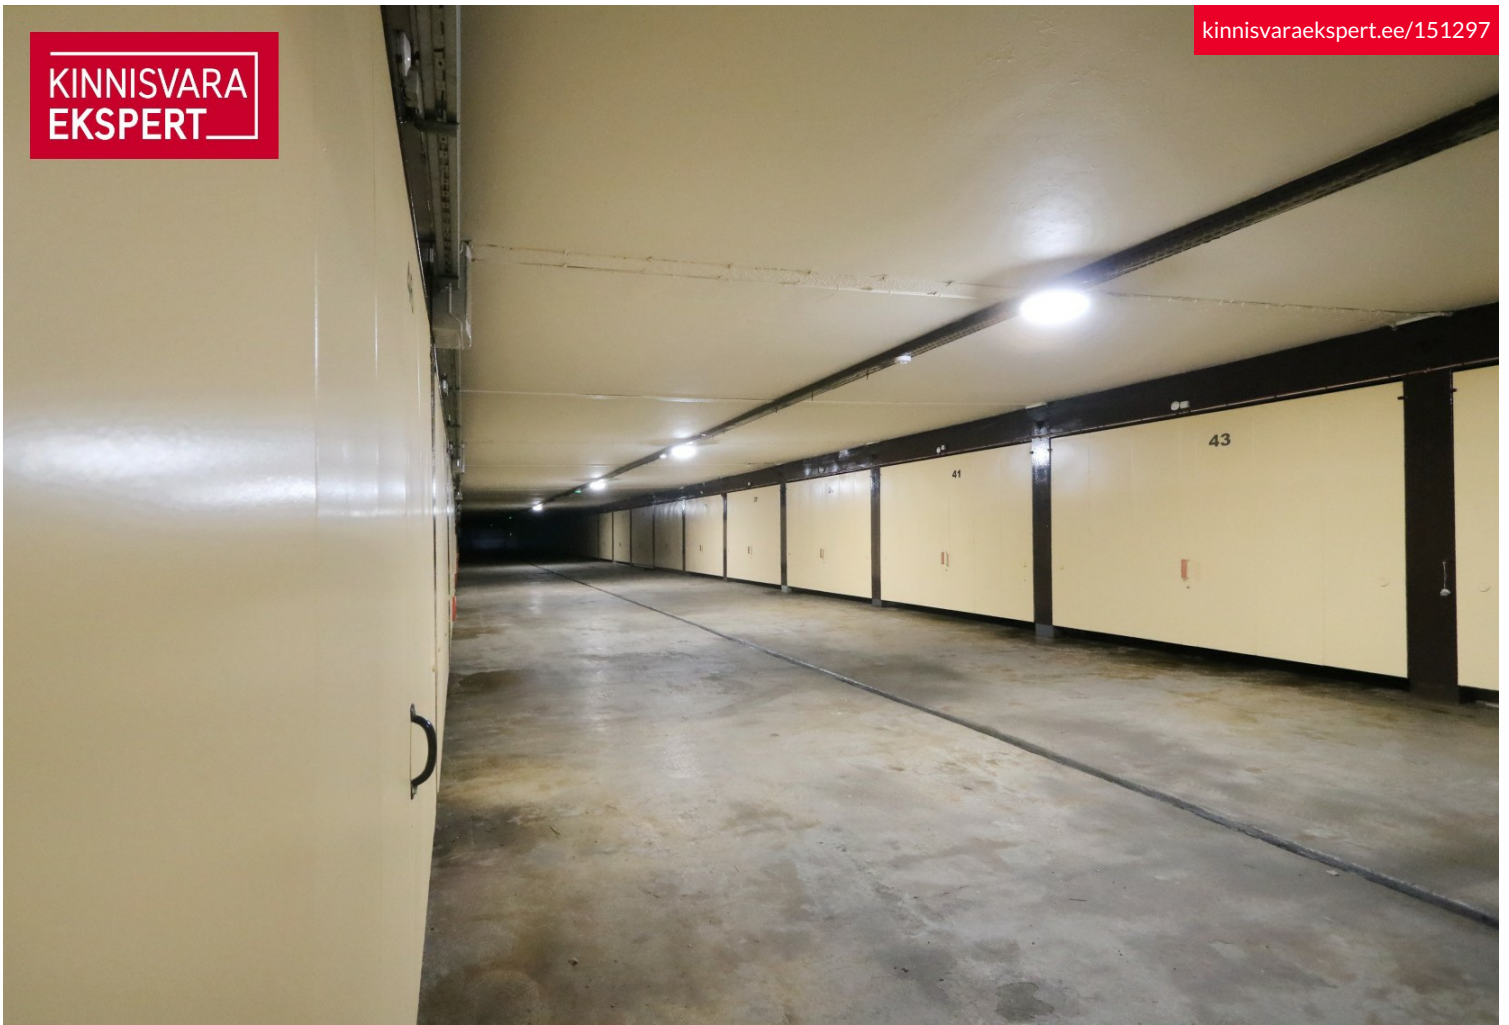

KINNISVARA
EKSPERT