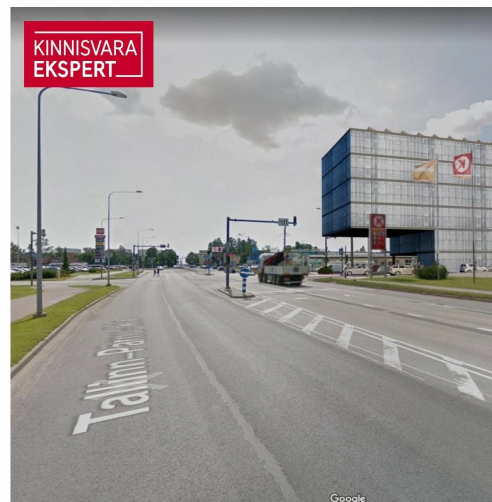

KINNISVARA
EKSPERT

KINNISVARA
EKSPERT

KINNISVARA
EKSPERT

VAADE KAGUST, KAUBAM

KINNISVARA
EKSPERT

VAADE KIRDEST, PAPINIIDU TÄN

Müüa kaubandus PAPINIIDU 17A

📍 Pärnu maakond, Pärnu linn, Papiniidu

Lisaandmed

elekter, vesi

Lisainfo

Perspektiivne arendusprojekt Pärnu parimas asukohas Papiniidu äri- ja ettevõtluspiirkonnas. Detailplaneering võimaldab ehitada kuni 6-korruselise äri- ja büroohoone, mille ehitisealune pind on kuni 930 m².

Vahetus läheduses asuvad väarikad naabrid Kaubamajakas, Lidl, Silla Keskus, Circle K tankla ja paljud teised.

Äsja valminud uus teelõik ühendab Papiniidu tänava Suur-Jõe tänavaga ja tagab kinnistule suurepärase juurdepääsu igal suunal.