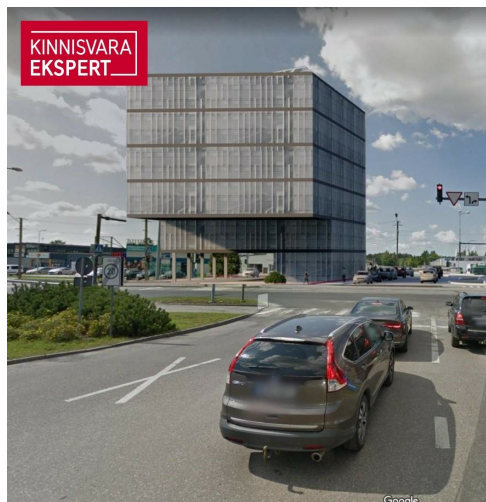

KINNISVARA
EKSPERT

KINNISVARA
EKSPERT

KINNISVARA
EKSPERT

VAADE KAGUST, KAUBAM

KINNISVARA
EKSPERT

VAADE KIRDEST, PAPINIIDU TÄN

Müüa kaubandus PAPINIIDU 17A

📍 Pärnu maakond, Pärnu linn, Papiniidu

Lisaandmed

elekter, vesi

Lisainfo

Perspektiivne arendusprojekt Pärnu parimas asukohas Papiniidu äri- ja ettevõtluspiirkonnas. Detailplaneering võimaldab ehitada kuni 6-korruselise äri- ja büroohoone, mille ehitisealune pind on kuni 930 m².

Vahetus läheduses asuvad väarikad naabrid Kaubamajakas, Lidl, Silla Keskus, Circle K tankla ja paljud teised.

Äsja valminud uus teelõik ühendab Papiniidu tänava Suur-Jõe tänavaga ja tagab kinnistule suurepärase juurdepääsu igal suunal.