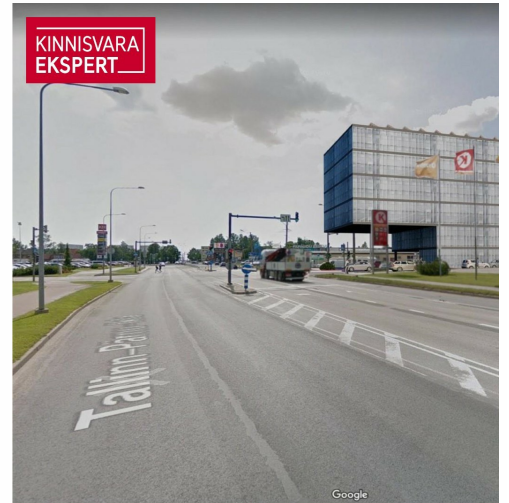

KINNISVARA  
EKSPERT

KINNISVARA  
EKSPERT

KINNISVARA  
EKSPERT

VAADE KAGUST, KAUBAM

KINNISVARA  
EKSPERT

VAADE KIRDEST, PAPIINIIDU TÄN

# Müüa ärimaa PAPINIIDU 17A

📍 Pärnu maakond, Pärnu linn, Papiniidu

Arendusprojekt või toimiv ärimaja Pärnu parimas äripiirkonnas!

MEELIS TAMMER

1837 m<sup>2</sup>  
krunt

1 290 000 € + km  
702.23 € / m<sup>2</sup>

Vahetus läheduses asuvad väärivad naabrid Kaubamajakas, Lidl, Silla Keskus, Circle K tankla ja paljud teised.

Äsja valminud uus teelõik ühendab Papiniidu tänava Suur-Jõe tänavaga ja tagab kinnistule suurepärase juurdepääsu igal suunal.

## Asukoht

📍Pärnu maakond, Pärnu linn, Papiniidu

VAADE KAGUST, KAUBAMAJAKA POOLT

VAADE KIRDEST, PAPIINIIDU TÄNAVALT