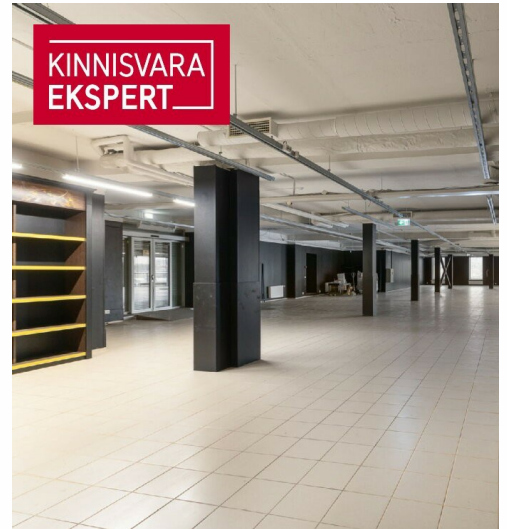

KINNISVARA
EKSPERT

Üürida kaubandus UUS-SADAMA 25

📍 Harju maakond, Tallinn, Kesklinna linnaosa