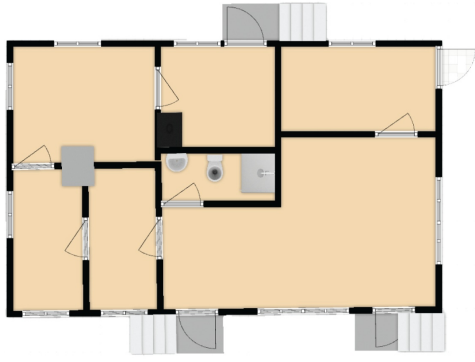

KINNISVARA
EKSPERT