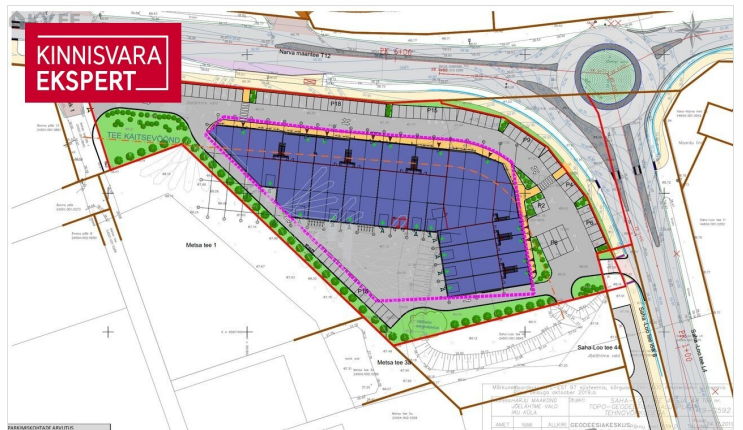

KINNISVARA EKSPERT

Sinu kinnisvara-partner

Katrin Kurm
+372 502 6897
katrin.kurm@kinnisvaraekspert.ee

KINNISVARA EKSPERT