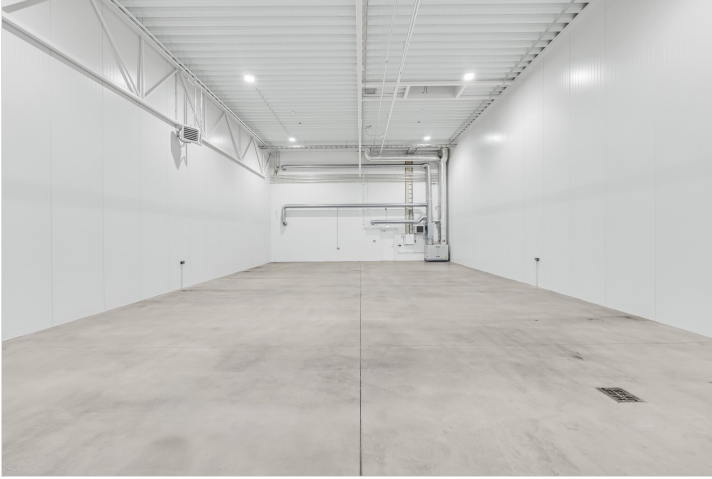

KINNISVARA EKSPERT

Sinu kinnisvara-partner

Katrin Kurm
+372 502 6897
katrin.kurm@kinnisvaraekspert.ee

KINNISVARA EKSPERT