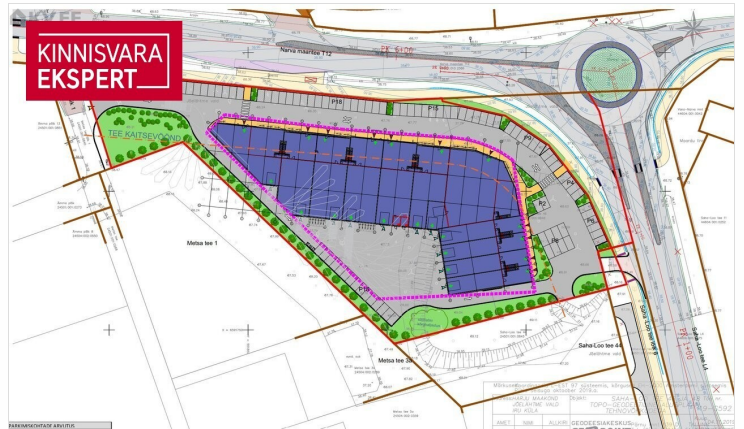

KINNISVARA EKSPERT

Sinu kinnisvara-partner

Katrin Kurm
+372 502 6897
katrin.kurm@kinnisvaraekspert.ee

KINNISVARA EKSPERT