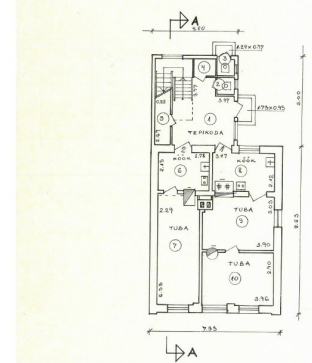

KINNISVARA
EKSPERT

KINNISVARA
EKSPERT

KINNISVARA
EKSPERT

KINNISVARA
EKSPERT

MU -1- PÕHIPLAAN

For sale house RIIA 65

📍 Pärnu maakond, Pärnu linn, Kesklinn

NELJA KORTERIGA VÄIKEARENDUS!

☎ +3725293739

☎ +3724420700

✉ arne.pent@kinnisvaraekspert.ee

5 rooms	2. floors	129.7 m² total area	874 m² plot	145 000 € 1 117.96 € / m²