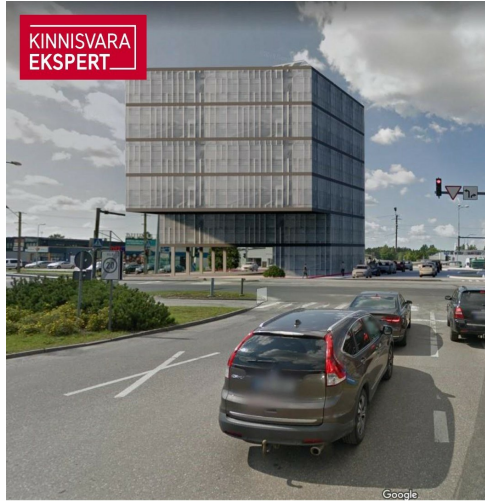

KINNISVARA  
EKSPERT

KINNISVARA  
EKSPERT

KINNISVARA  
EKSPERT

VAADE KAGUST, KAUBAM

KINNISVARA  
EKSPERT

VAADE KIRDEST, PAPIINIIDU TÄN

# For sale trade PAPINIIDU 17A

📍 Pärnu maakond, Pärnu linn, Mai

Toimiv ärimaja või arendusprojekt Pärnu parimas äripiirkonnas!

530 m <sup>2</sup> total area	1837 m <sup>2</sup> plot	1 290 000 € +km 2 433.96 € / m <sup>2</sup>
----------------------------------	-----------------------------	--

## Location

📍Pärnu maakond, Pärnu linn, Mai

VAADE KAGUST, KAUBAMAJAJA POOLT

VAADE KIRDEST, PAPIINIIDU TÄNAVALT