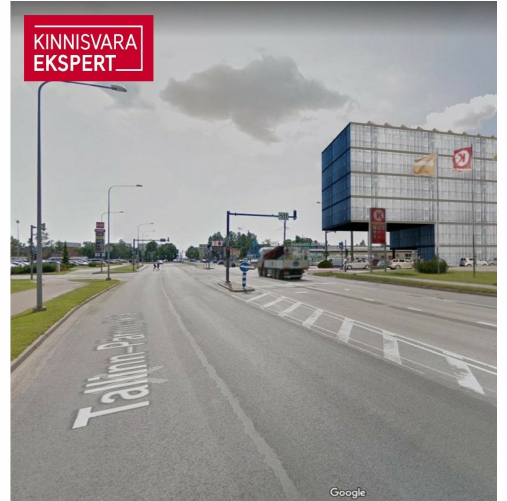

KINNISVARA  
EKSPERT

KINNISVARA  
EKSPERT

KINNISVARA  
EKSPERT

VAADE KAGUST, KAUBAM

KINNISVARA  
EKSPERT

VAADE KIRDEST, PAPIINIIDU TÄN

# For sale trade PAPINIIDU 17A

📍 Pärnu maakond, Pärnu linn, Mai

Toimiv ärimaja või arendusprojekt Pärnu parimas äripiirkonnas!

530 m <sup>2</sup> total area	1837 m <sup>2</sup> plot	1 290 000 € +km 2 433.96 € / m <sup>2</sup>
----------------------------------	-----------------------------	--

## Location

📍Pärnu maakond, Pärnu linn, Mai

VAADE KAGUST, KAUBAMAJAJA POOLT

VAADE KIRDEST, PAPIINIIDU TÄNAVALT