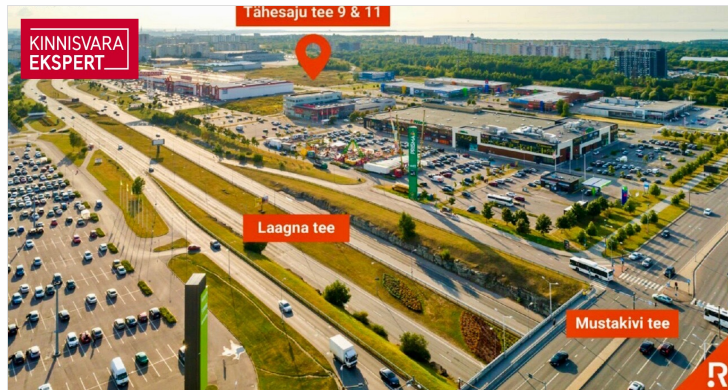

## Location

📍Harju maakond, Tallinn, Lasnamäe linnaosa

**KINNISVARA EKSPERT**

**Sinu kinnisvara-partner**

**30** aastat **KINNISVARA EKSPERT**

**Argo Vörk**  
+372 534 33255  
argo.vork@kinnisvaraekspert.ee