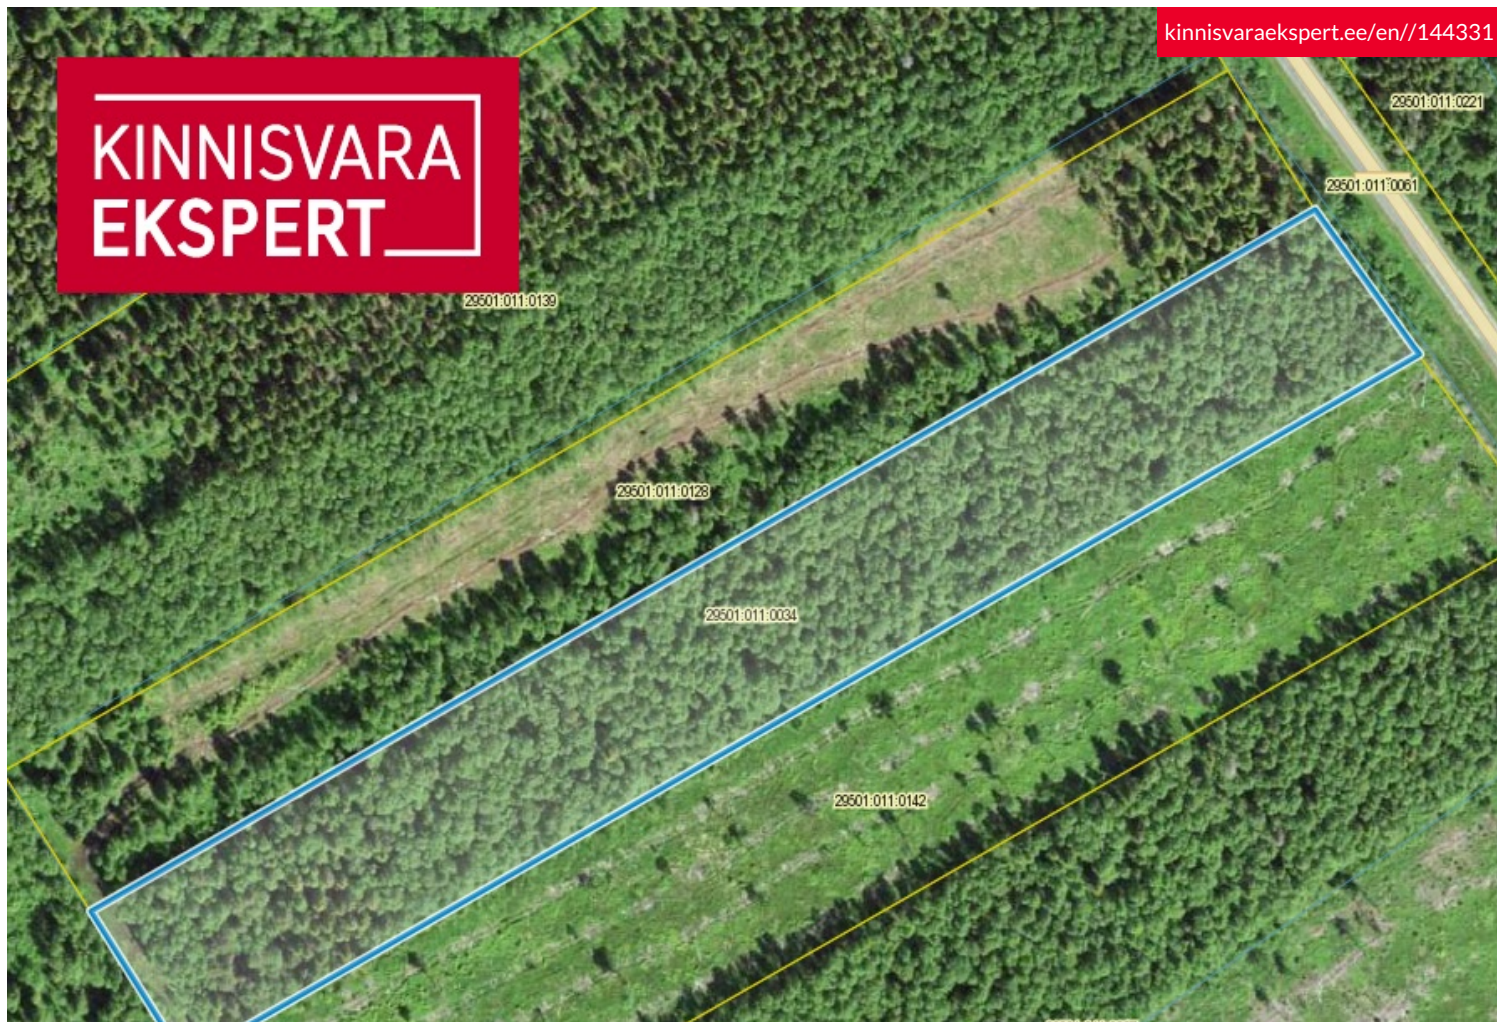

KINNISVARA EKSPERT