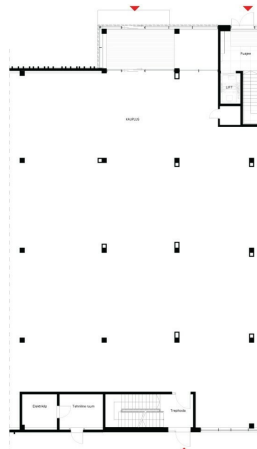

KINNISVARA
EKSPERT