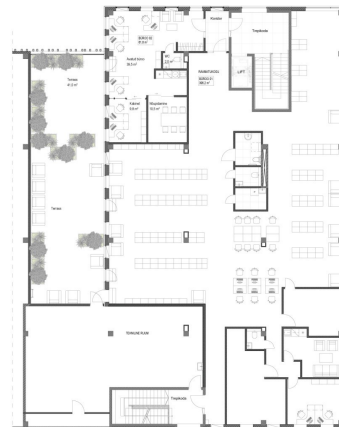

KINNISVARA
EKSPERT