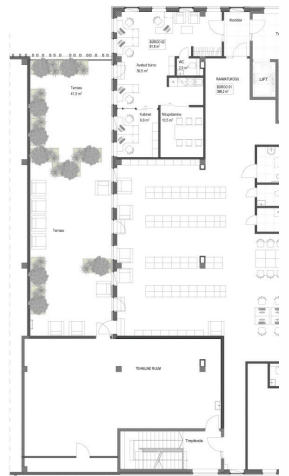

TIHKI PUKK PHOTOGRAPHY
© Kinnisvaraekspert

KINNISVARA
EKSPERT

KINNISVARA
EKSPERT

KINNISVARA
EKSPERT

Rent trade METSÄ 26

Pärnu maakond, Pärnu linn, Mai

Mai ärimaja - uus A-energiaklassi ärihoone Papiniidus

☎ +3725058832

☎ +3724420700

✉ janno.peterson@kinnisvaraekspert.ee

1 rooms	1/3 floor	24.2 m² total area	485 € + km 20.04 € / m²