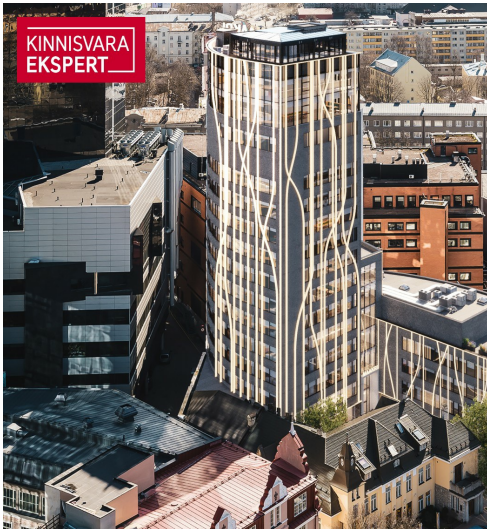

KINNISVARA
EKSPERT

Rent bureau MAAKRI 23A

📍 Harju maakond, Tallinn, Kesklinna linnaosa

Sõlmides üürilepingu enne 15.11.2023 on köök üürileandja poolt!

KATRIN KURM

☎ +3725026897

☎ +3726264250

✉ katrin.kurm@kinnisvaraekspert.ee