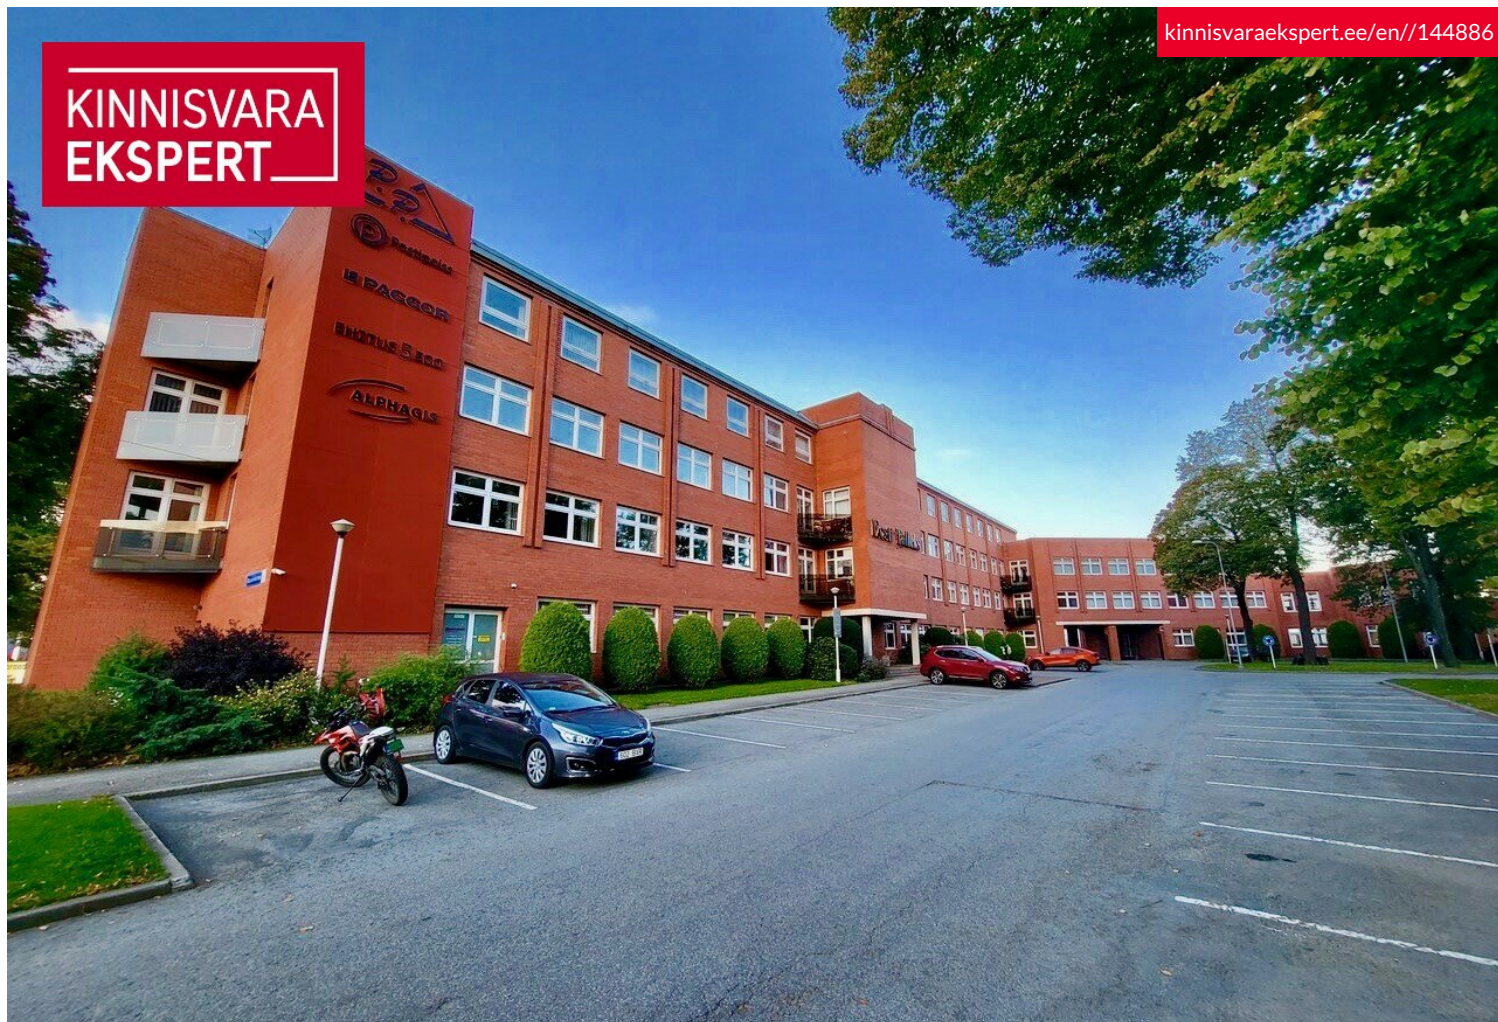

KINNISVARA
EKSPERT

KINNISVARA
EKSPERT

KINNISVARA
EKSPERT

KINNISVARA
EKSPERT

Rent bureau MUSTAMÄE TEE 4

📍 Harju maakond, Tallinn, Kristiine linnaosa

ÜÜRIDA 44,9M2 ÄRIPIND MUSTAMÄE TEE 4

ARGO VÕRK

☎ +37253433255

☎ +3726264250

✉ argo.vork@kinnisvaraekspert.ee

44.9 m²
total area

449 € + km
10.00 € / m²

ID	144886
Total area	44.9 m ²
Form of ownership	immovable
Condition	completed
Building material	stone