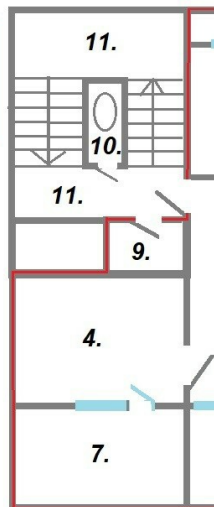

**KINNISVARA  
EKSPERT**

**KINNISVARA  
EKSPERT**

**KINNISVARA  
EKSPERT**

4-toaline korter -- 75,2m<sup>2</sup>

1. elutuba/köök
2. magamistuba
3. magamistuba
4. magamistuba
5. wc/vannituba
6. pikk rõdu
7. suur rõdu
8. väga suur rõdu
9. panipaik
10. prügisaht
11. trepikoda

3/4  
floor

75.2 m<sup>2</sup>  
total area

135 000 €  
1795.21 €/m<sup>2</sup>

ID	145921
Rooms	4
Total area	75.2 m <sup>2</sup>
Form of ownership	apartment ownership
Condition	renovated
Year of construction	1975
Floor	3/4
Building material	monolithic
Cadastral register number:	<u>62507:061:8980</u>
Price range	<b>135 000 €</b>
Price per m2	<b>1 795.21 €</b>