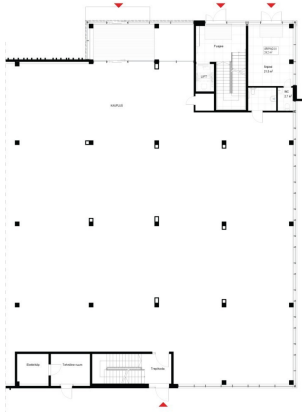

KINNISVARA
EKSPERT