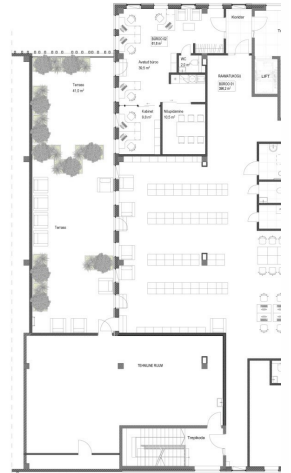

KINNISVARA
EKSPERT

KINNISVARA
EKSPERT

KINNISVARA
EKSPERT

KINNISVARA
EKSPERT

Rent bureau METSÄ 26

Pärnu maakond, Pärnu linn, Mai

Mai ärimaja - uus A-energiaklassi ärihoone Papiniidus

☎ +3725058832

☎ +3724420700

✉ janno.peterson@kinnisvaraekspert.ee

2 rooms	3/3 floor	51.1 m² total area	595 € + km 11.64 € / m²