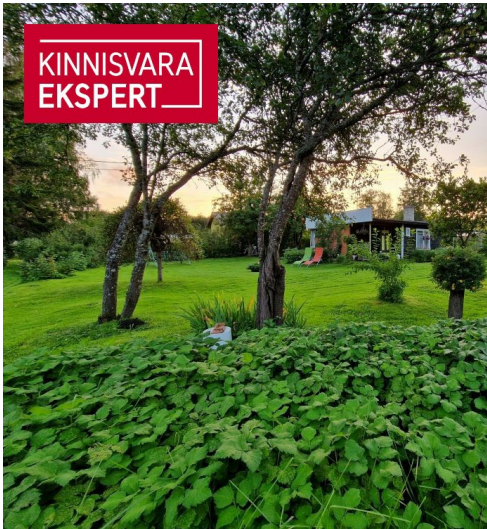

KINNISVARA
EKSPERT

KINNISVARA
EKSPERT

KINNISVARA
EKSPERT

KINNISVARA
EKSPERT

For sale cottage KARU

 Pärnu maakond, Tori vald, Sindi linn

Autentne suvila keset linna!

3	1.	39 m ²	700 m ²	57 000 €
rooms	floors	total area	plot	1 461.54 € / m ²