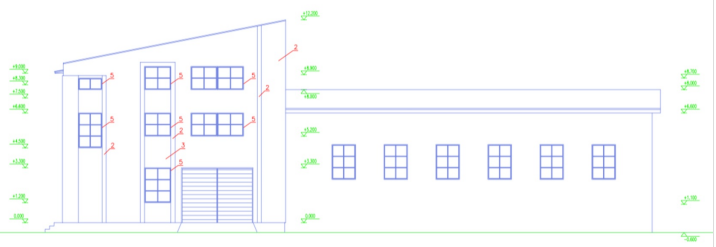

TALAJA		TALAJA		STAND.	LEHT
AREL. N. NIMINE	ALIKOOL	REGISTR. EELNÕUKOOL T	EP	6	
		ZOONID	VÄLDE 3		
KÜLP	01.03.00 n.				00.100.000000

KINNISVARA
EKSPERT

**Sinu
kinnisvara-
partner**

30
aastat

KINNISVARA
EKSPERT

Argo Võrk
+372 534 33255
argo.vork@kinnisvaraekspert.ee

Usalda oma kinnisvaratehing meie hoolde