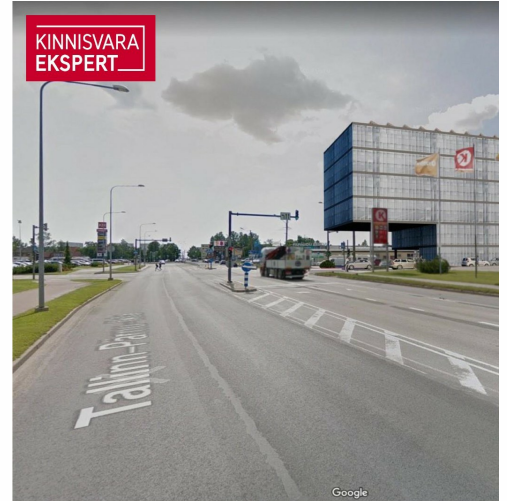

KINNISVARA
EKSPERT

KINNISVARA
EKSPERT

KINNISVARA
EKSPERT

VAADE KAGUST, KAUBAM

KINNISVARA
EKSPERT

VAADE KIRDEST, PAPIINIIDU TÄN

For sale business land PAPINIIDU 17A

📍 Pärnu maakond, Pärnu linn, Mai

You can find more information at <http://www.kinnisvaraekspert.ee>

Location

Pärnu maakond, Pärnu linn, Mai

VAADE KAGUST, KAUBAMAJAKA POOLT

VAADE KIRDEST, PAPIINIIDU TÄNAVALT