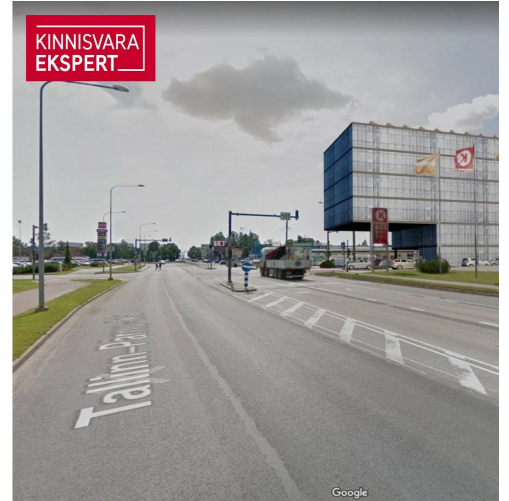

KINNISVARA
EKSPERT

KINNISVARA
EKSPERT

KINNISVARA
EKSPERT

VAADE KAGUST, KAUBAM

KINNISVARA
EKSPERT

VAADE KIRDEST, PAPIINIIDU TÄN

For sale business land PAPINIIDU 17A

📍 Pärnu maakond, Pärnu linn, Mai

You can find more information at <http://www.kinnisvaraekspert.ee>

Location

📍Pärnu maakond, Pärnu linn, Mai

VAADE KAGUST, KAUBAMAJAKA POOLT

VAADE KIRDEST, PAPIINIIDU TÄNAVALT