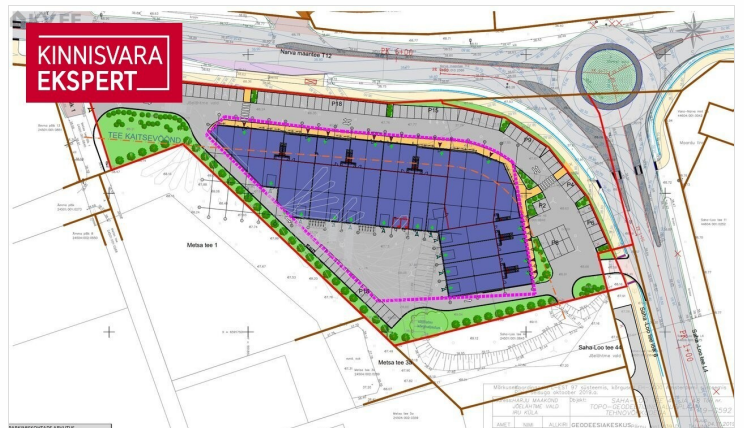

KINNISVARA EKSPERT

Sinu kinnisvara-partner

Katrin Kurm
+372 502 6897
katrin.kurm@kinnisvaraekspert.ee

KINNISVARA EKSPERT