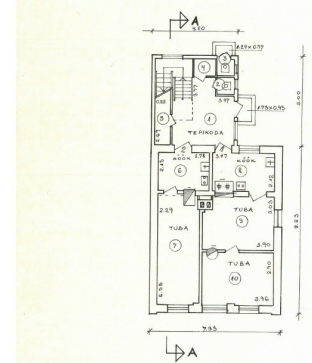

KINNISVARA
EKSPERT

KINNISVARA
EKSPERT

KINNISVARA
EKSPERT

KINNISVARA
EKSPERT

MU -1- PÕHIPLAAN

For sale house RIIA 65

📍 Pärnu maakond, Pärnu linn, Kesklinn

NELJA KORTERIGA VÄIKEARENDUS!

ARNE PENT

☎ +3725293739

☎ +3724420700

✉ arne.pent@kinnisvaraekspert.ee

5 rooms	2. floors	129.7 m² total area	874 m² plot	145 000 € 1 117.96 € / m²