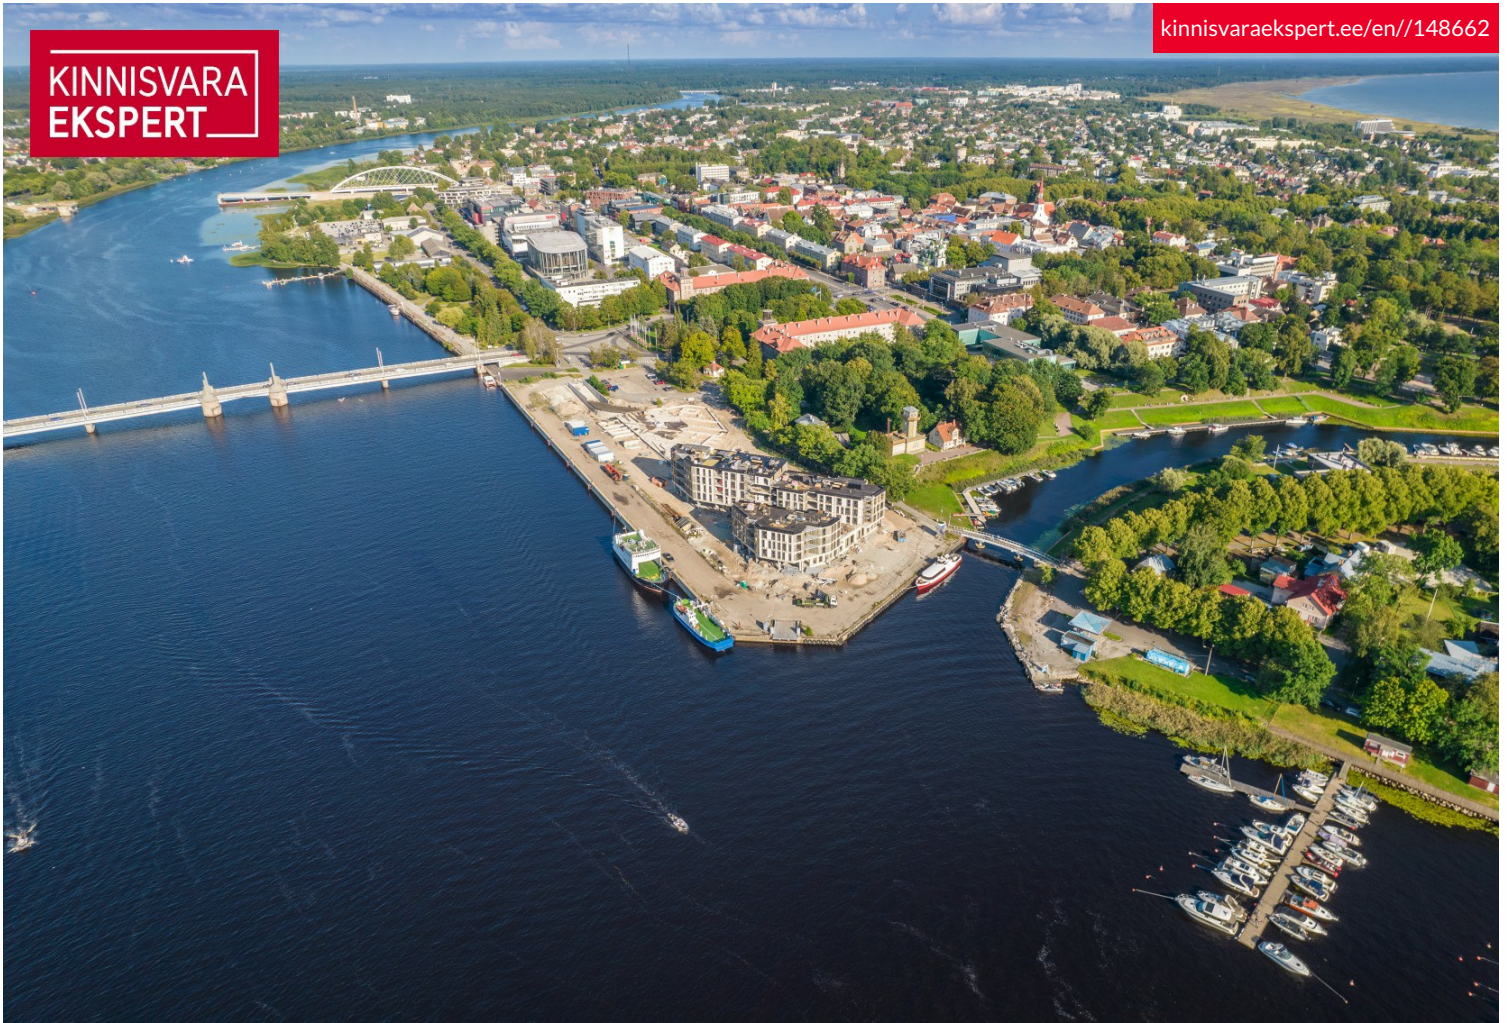

KINNISVARA
EKSPERT

KINNISVARA
EKSPERT

KINNISVARA
EKSPERT

KINNISVARA
EKSPERT

For sale apartment KALDA 4

 Pärnu maakond, Pärnu linn, Kesklinn

Parima vaatega luksuslikud kodud Pärnu uues jahisadamas!

JANNO PETERSON