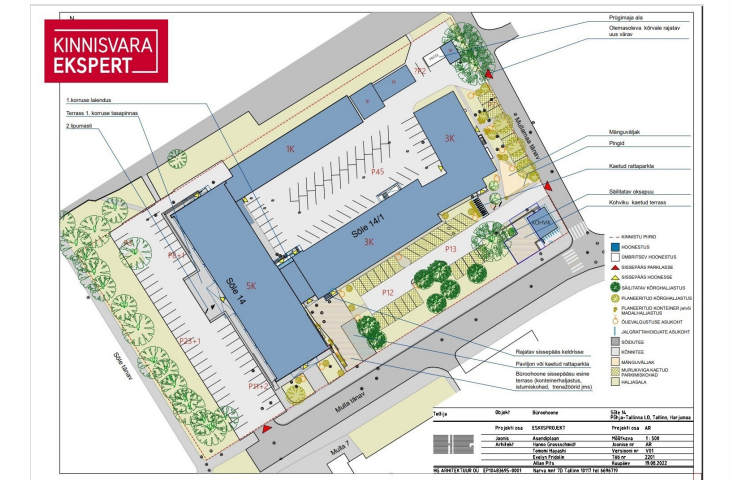

KINNISVARA
EKSPERT

KINNISVARA
EKSPERT

KINNISVARA
EKSPERT

KINNISVARA
EKSPERT

KINNISVARA
EKSPERT

KINNISVARA
EKSPERT

KINNISVARA
EKSPERT