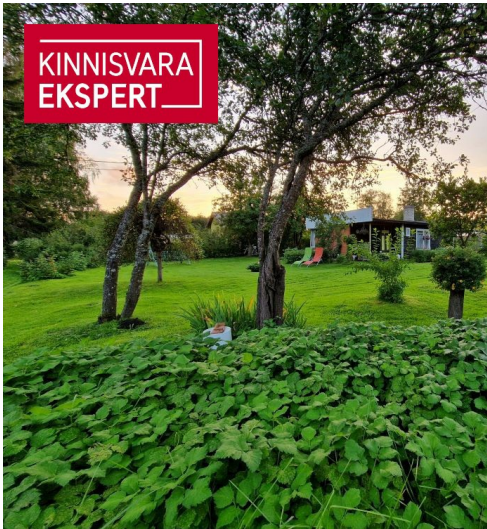

KINNISVARA
EKSPERT

KINNISVARA
EKSPERT

KINNISVARA
EKSPERT

KINNISVARA
EKSPERT

For sale cottage KARU

 Pärnu maakond, Tori vald, Sindi linn

Autentne suvila keset linna!

3	1.	39 m ²	700 m ²	48 000 €
rooms	floors	total area	plot	1 230.77 € / m ²